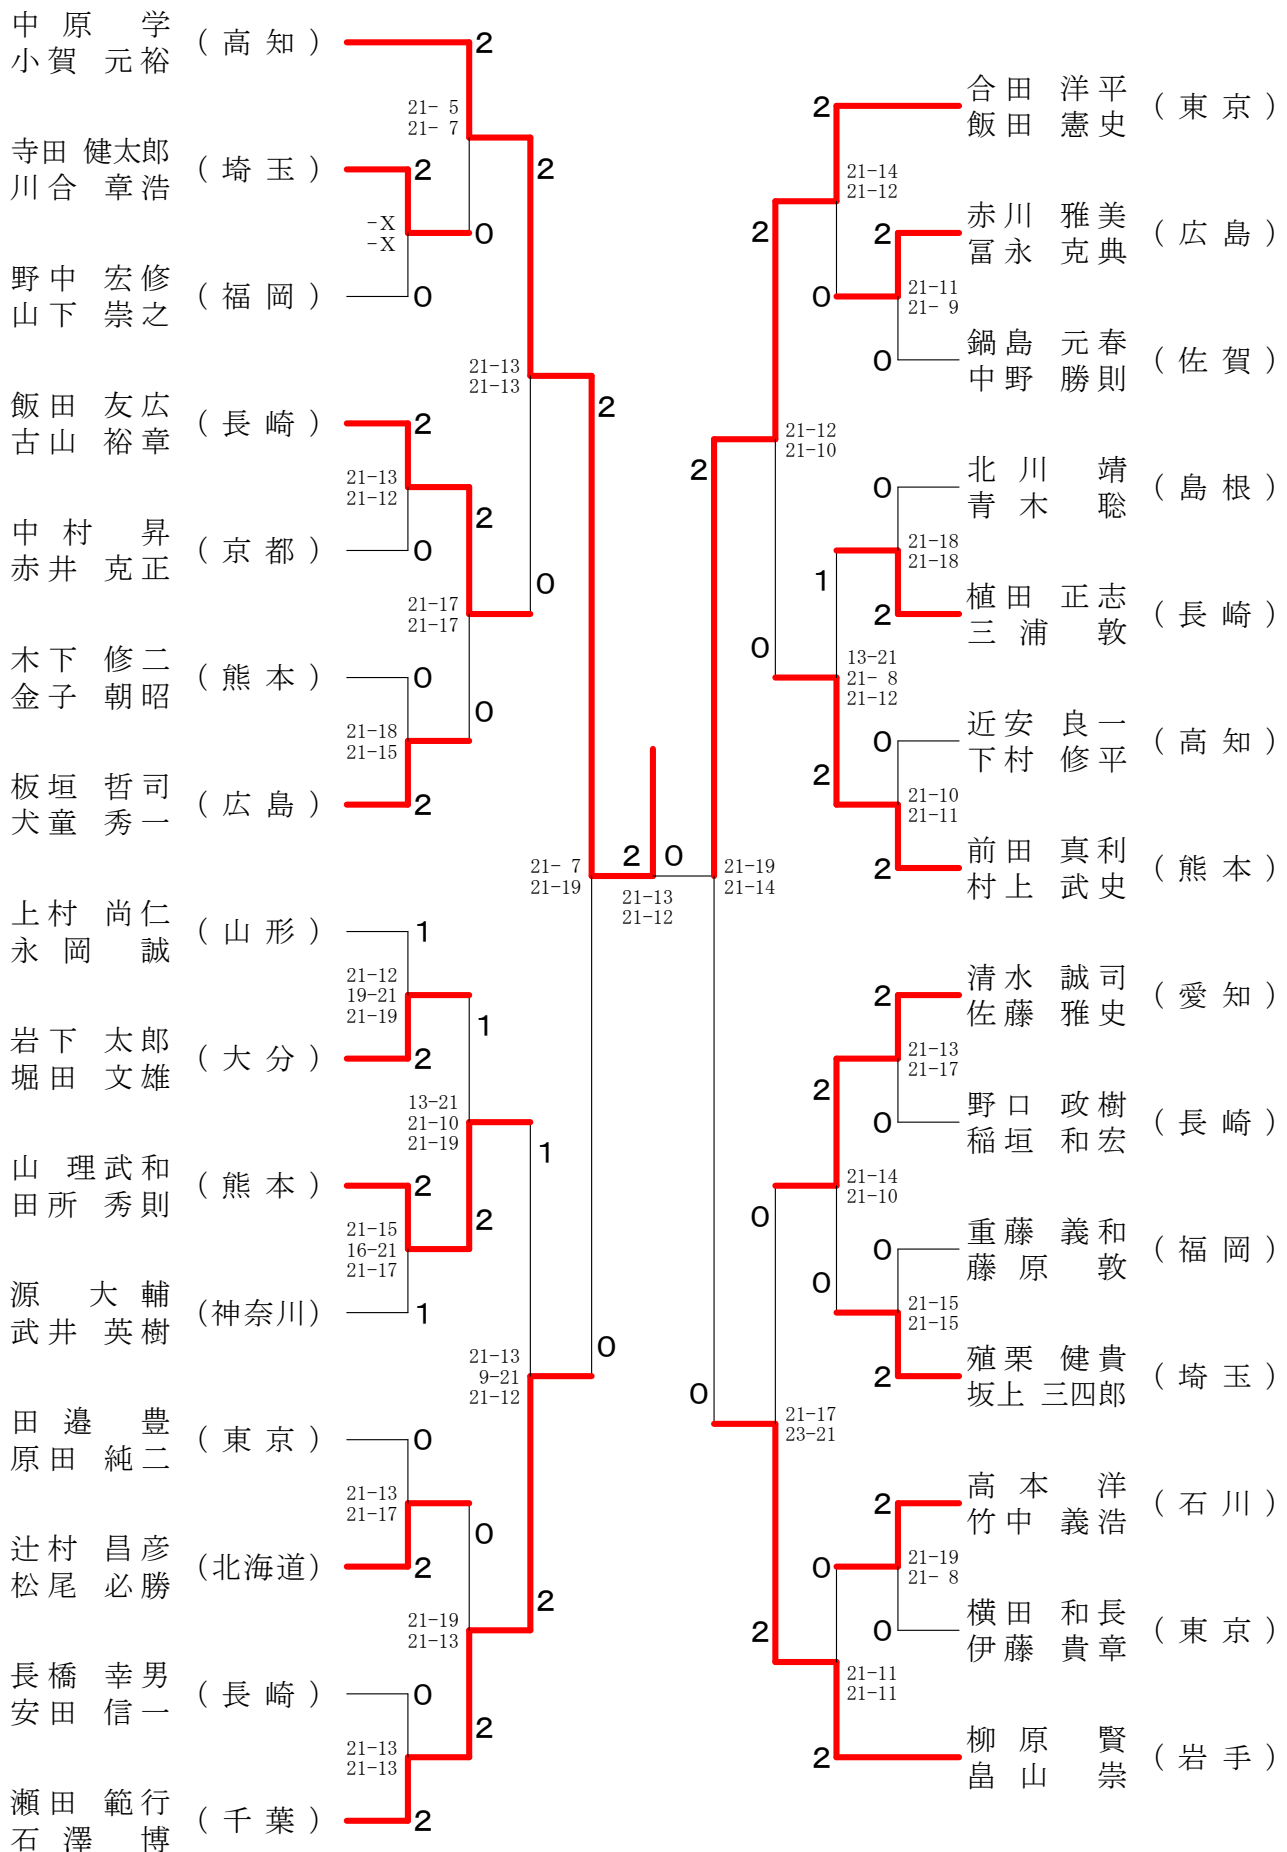

第58回全日本教職員バドミントン選手権大会

令和元年8月12日-14日 長崎県 長崎市・長与町

40歳以上男子複 (40MD)