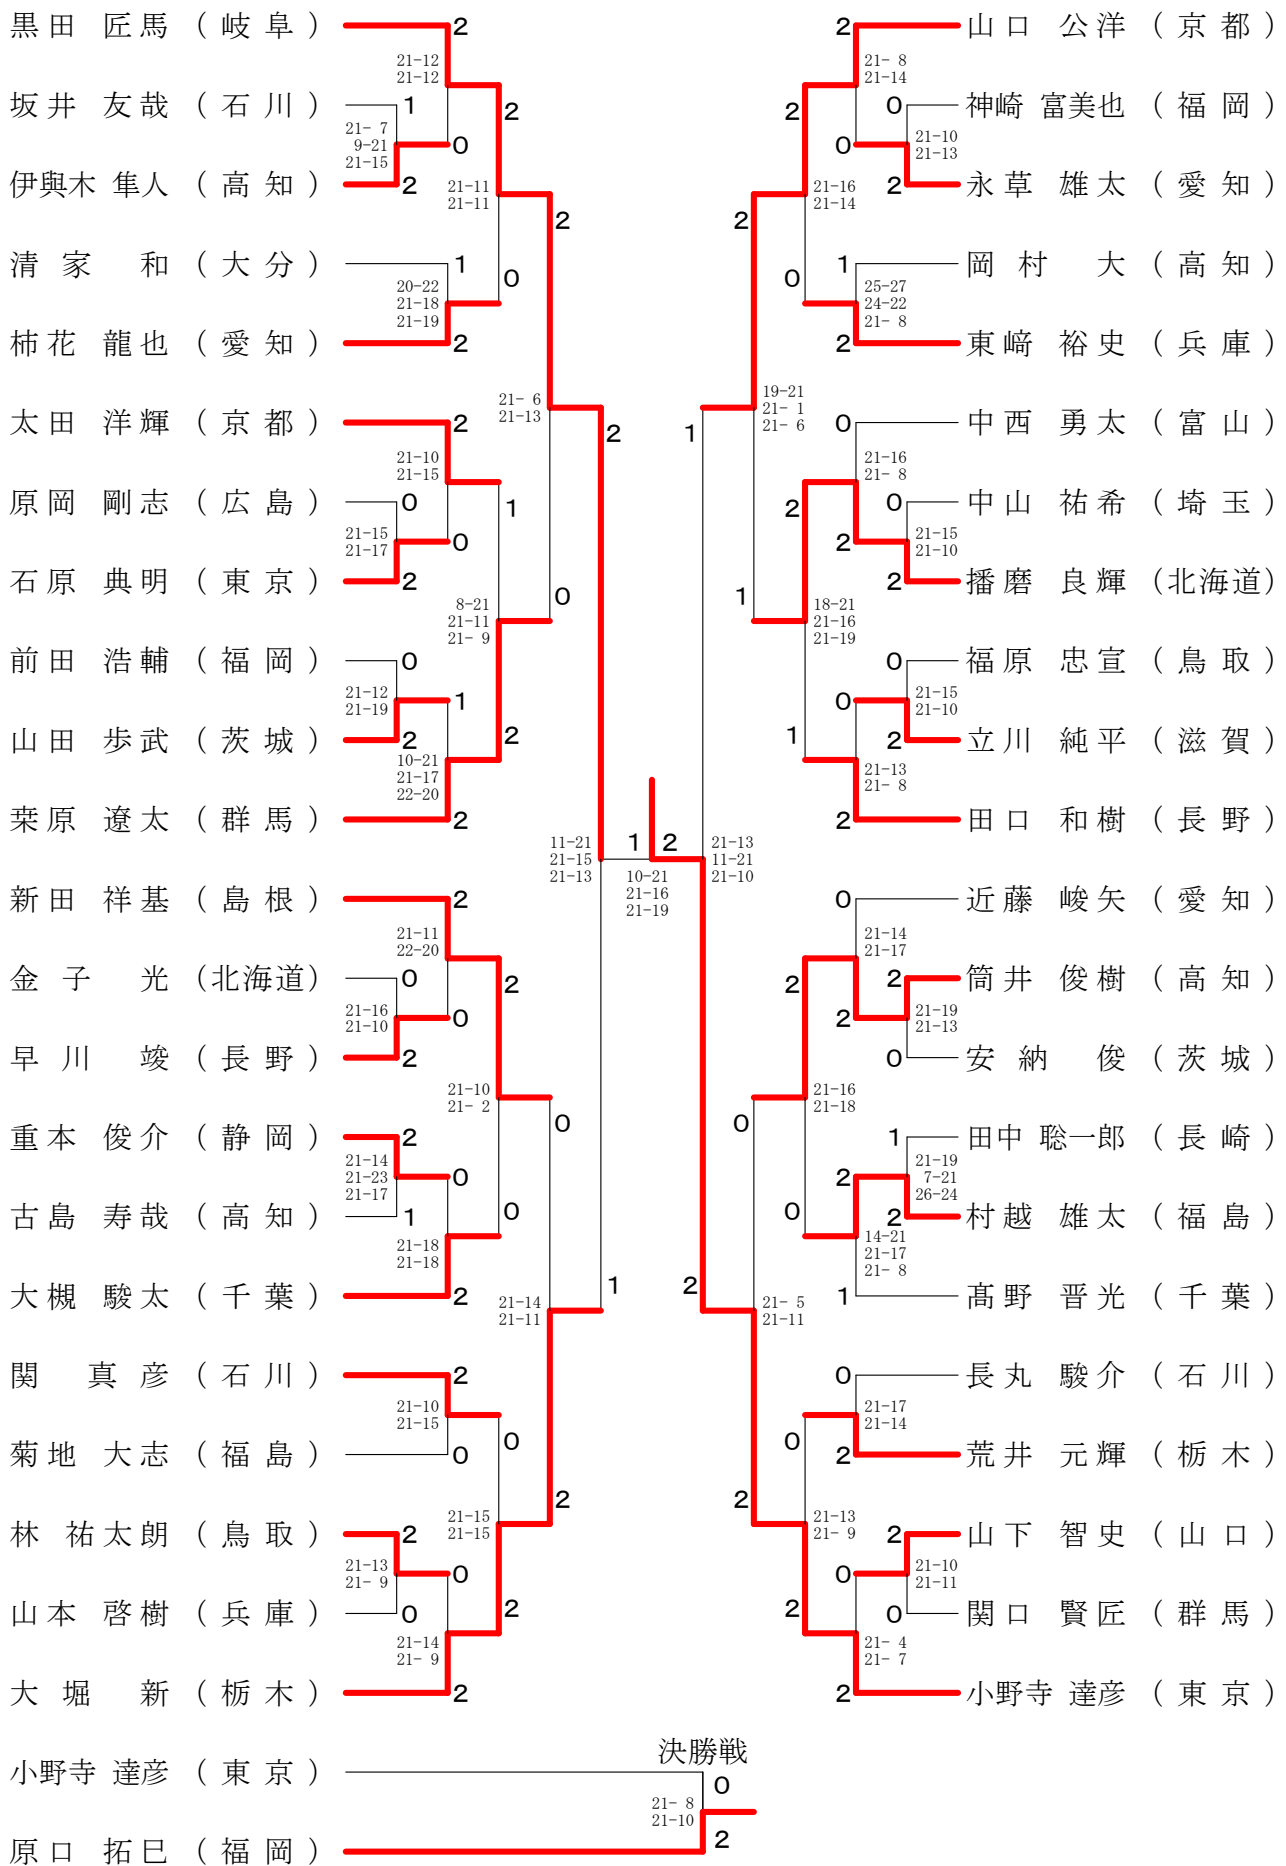

# 第58回全日本教職員バドミントン選手権大会

令和元年8月12日 - 14日 長崎県 長崎市・長与町

## 一般男子単 (MS) - 1

第58回全日本教職員バドミントン選手権大会

令和元年8月12日-14日 長崎県 長崎市・長与町

一般男子単 (MS) - 2

第58回全日本教職員バドミントン選手権大会

令和元年8月12日-14日 長崎県 長崎市・長与町

30歳以上男子単 (30MS)

第58回全日本教職員バドミントン選手権大会

令和元年8月12日-14日 長崎県 長崎市・長与町

40歳以上男子単 (40MS)