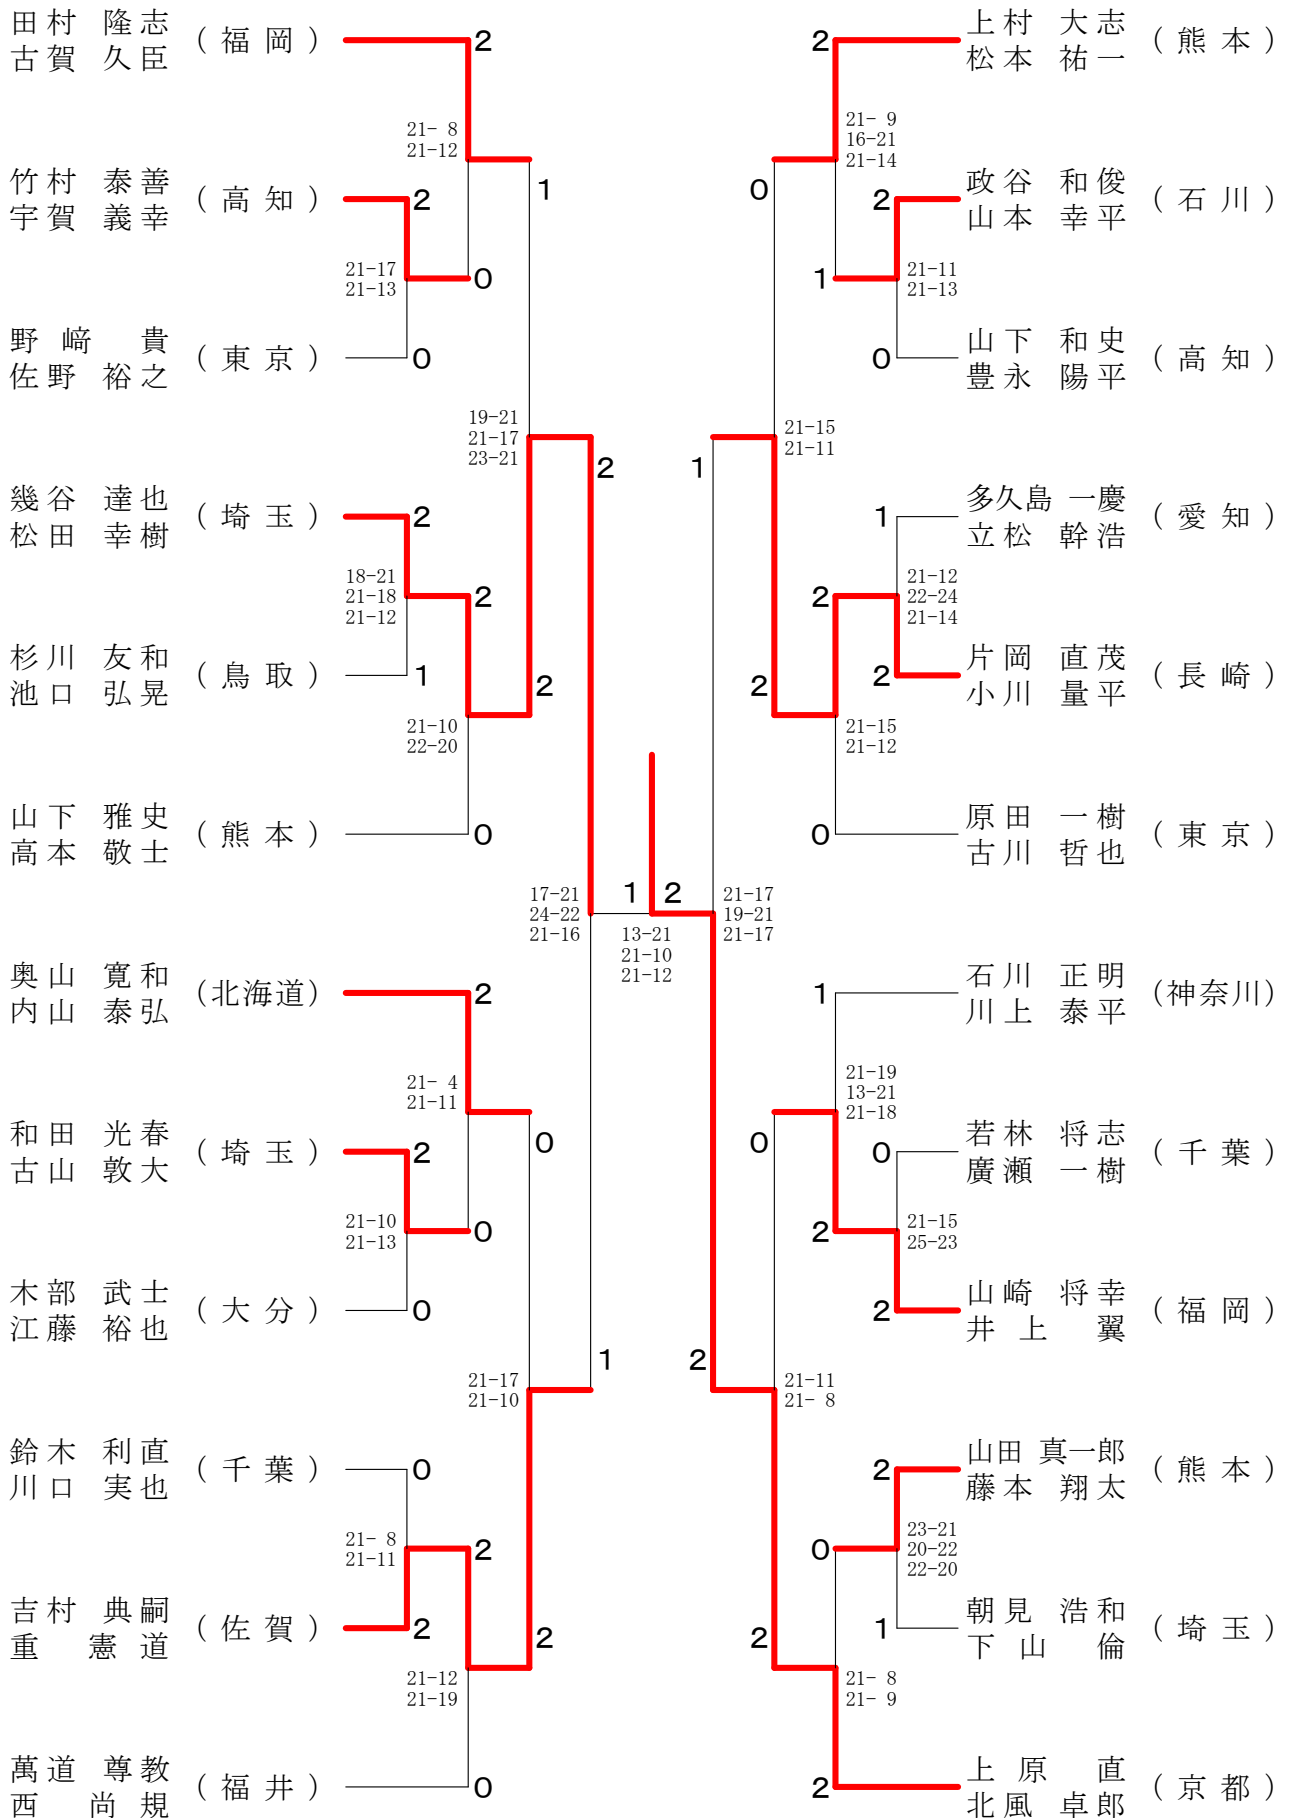

## 50歳以上女子単 (50WS)

## 40歳以上女子単 (40WS)

## 55歳以上女子単 (55WS)

第58回全日本教職員バドミントン選手権大会

令和元年8月12日-14日 長崎県 長崎市・長与町

一般男子複 (MD)

## 30歳以上男子複 (30MD)