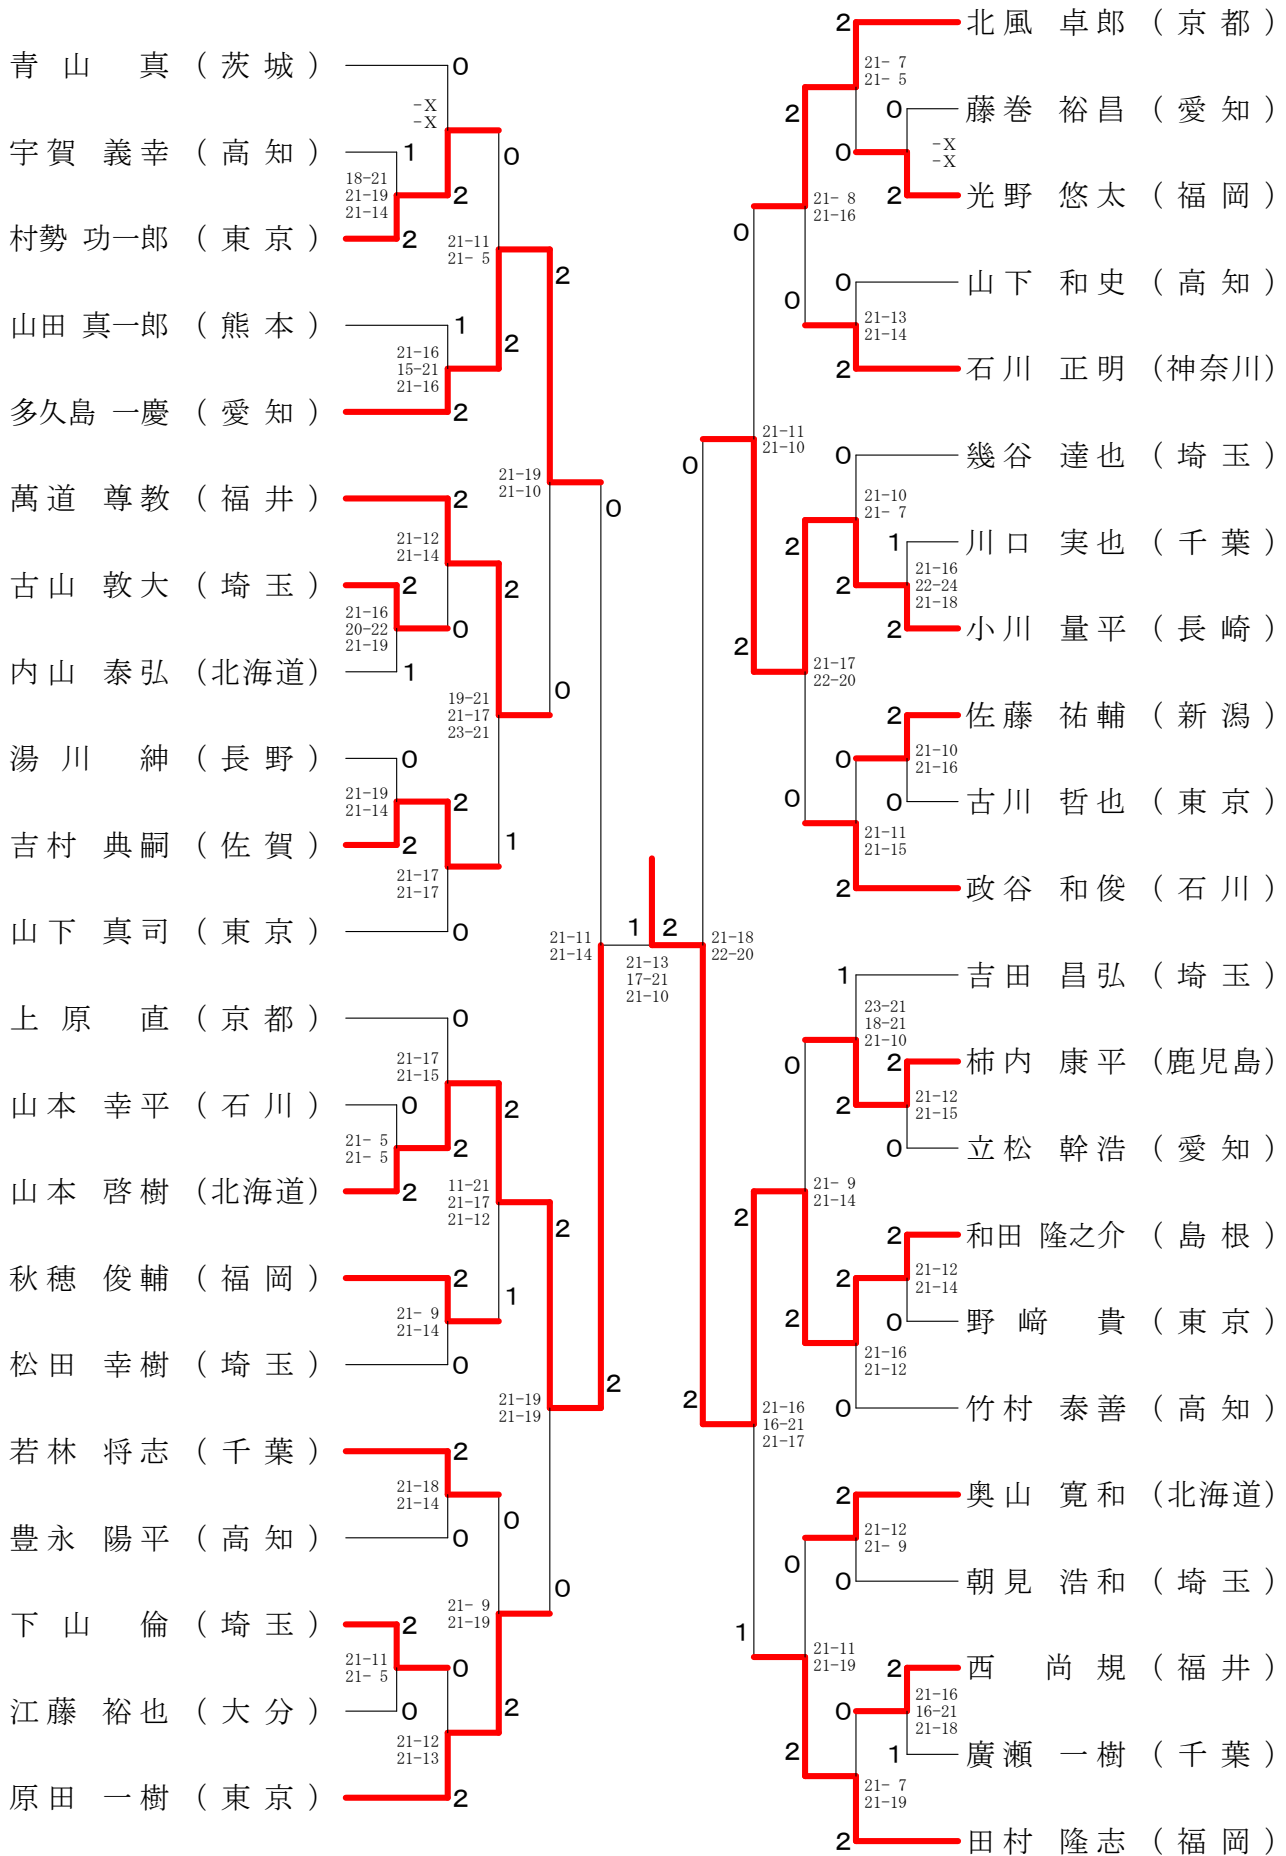

# 第58回全日本教職員バドミントン選手権大会

令和元年8月12日 - 14日 長崎県 長崎市・長与町

## 一般男子単 (MS) - 1

第58回全日本教職員バドミントン選手権大会

令和元年8月12日-14日 長崎県 長崎市・長与町

一般男子単 (MS) - 2

第58回全日本教職員バドミントン選手権大会

令和元年8月12日-14日 長崎県 長崎市・長与町

30歳以上男子単 (30MS)

第58回全日本教職員バドミントン選手権大会

令和元年8月12日-14日 長崎県 長崎市・長与町

40歳以上男子単 (40MS)

# 第58回全日本教職員バドミントン選手権大会

令和元年8月12日-14日 長崎県 長崎市・長与町