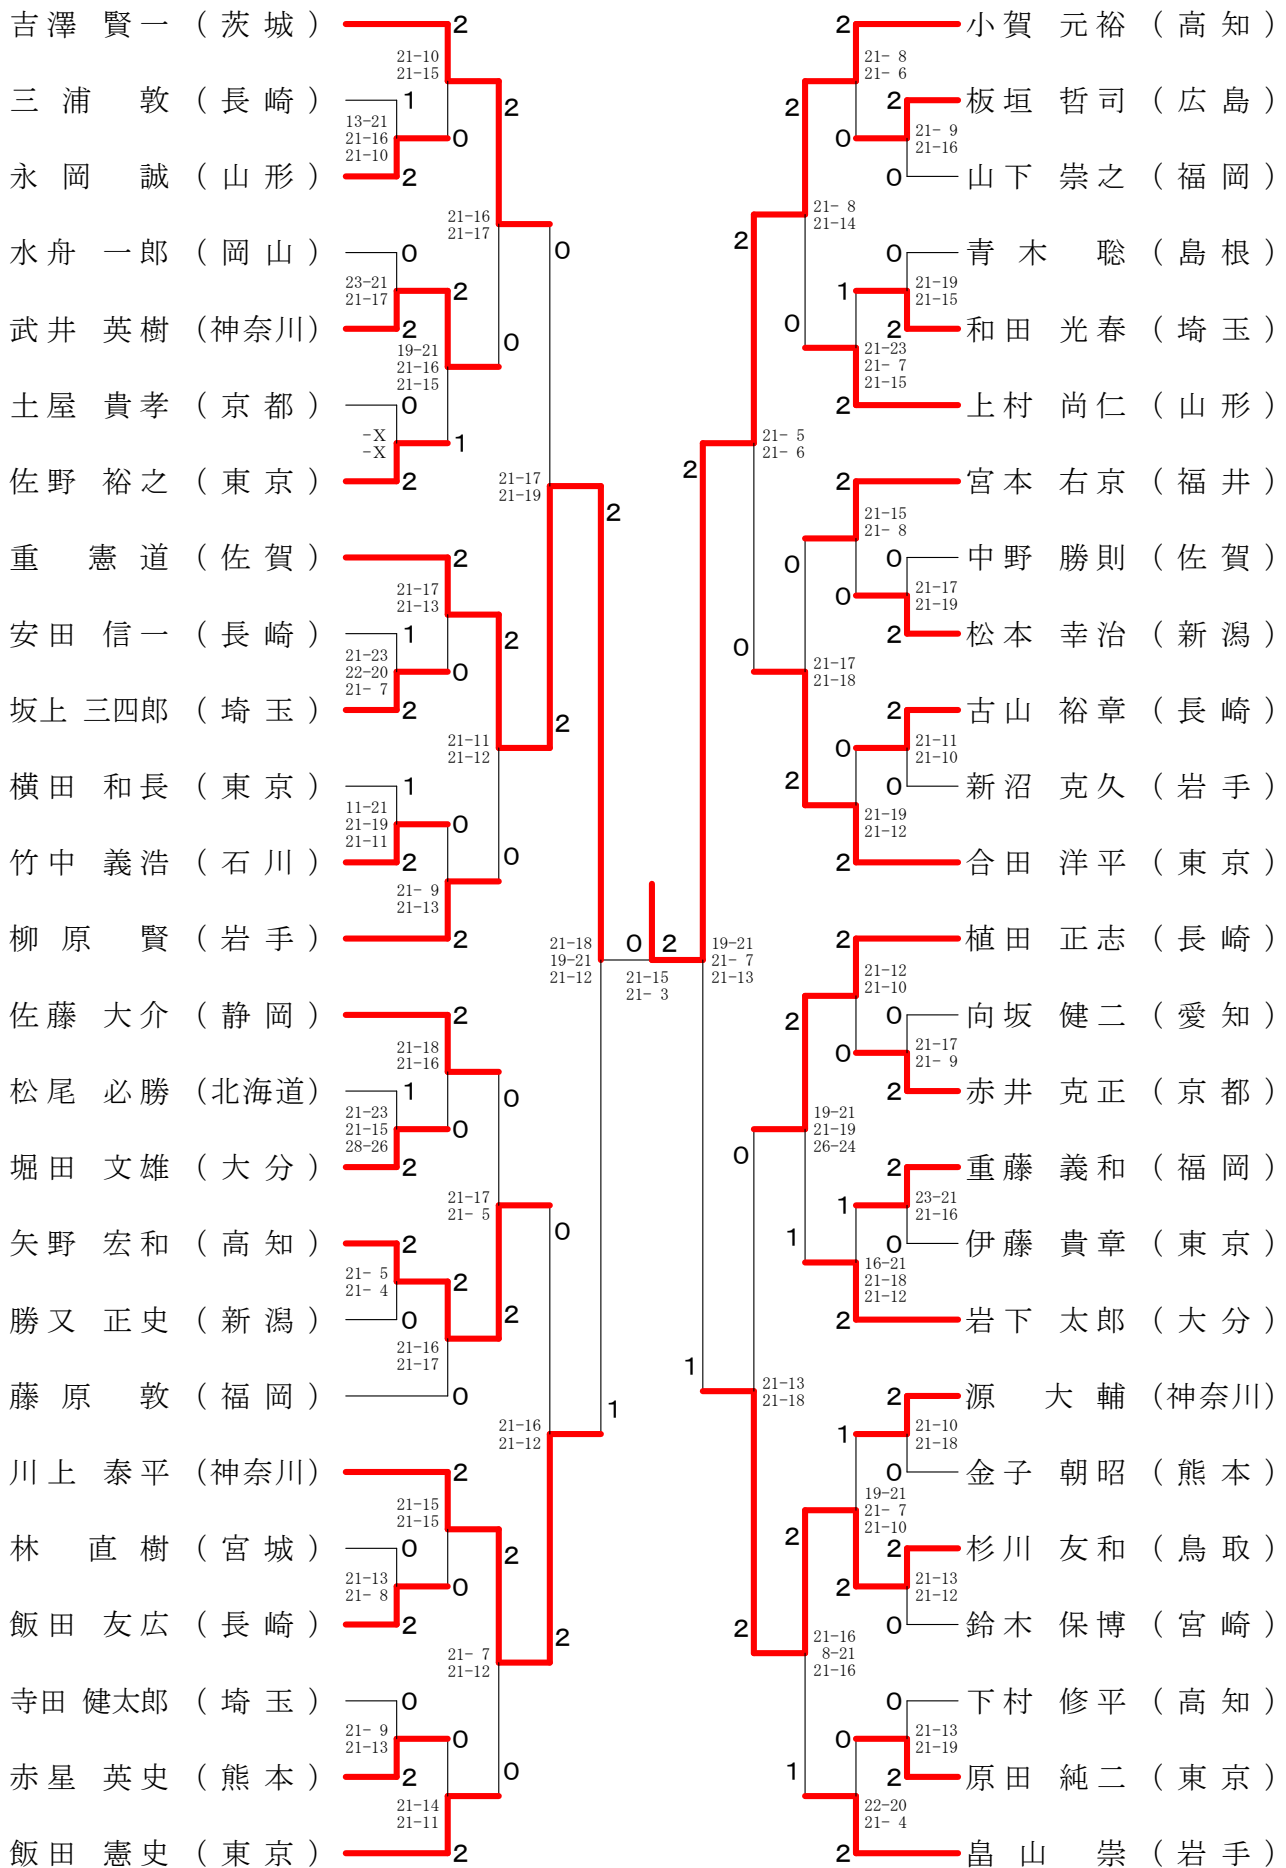

# 第58回全日本教職員バドミントン選手権大会

令和元年8月12日 - 14日 長崎県 長崎市・長与町

## 一般男子単 (MS) - 1

第58回全日本教職員バドミントン選手権大会

令和元年8月12日-14日 長崎県 長崎市・長与町

一般男子単 (MS) - 2

第58回全日本教職員バドミントン選手権大会

令和元年8月12日-14日 長崎県 長崎市・長与町

30歳以上男子単 (30MS)

第58回全日本教職員バドミントン選手権大会

令和元年8月12日-14日 長崎県 長崎市・長与町

40歳以上男子単 (40MS)

# 第58回全日本教職員バドミントン選手権大会

令和元年8月12日-14日 長崎県 長崎市・長与町