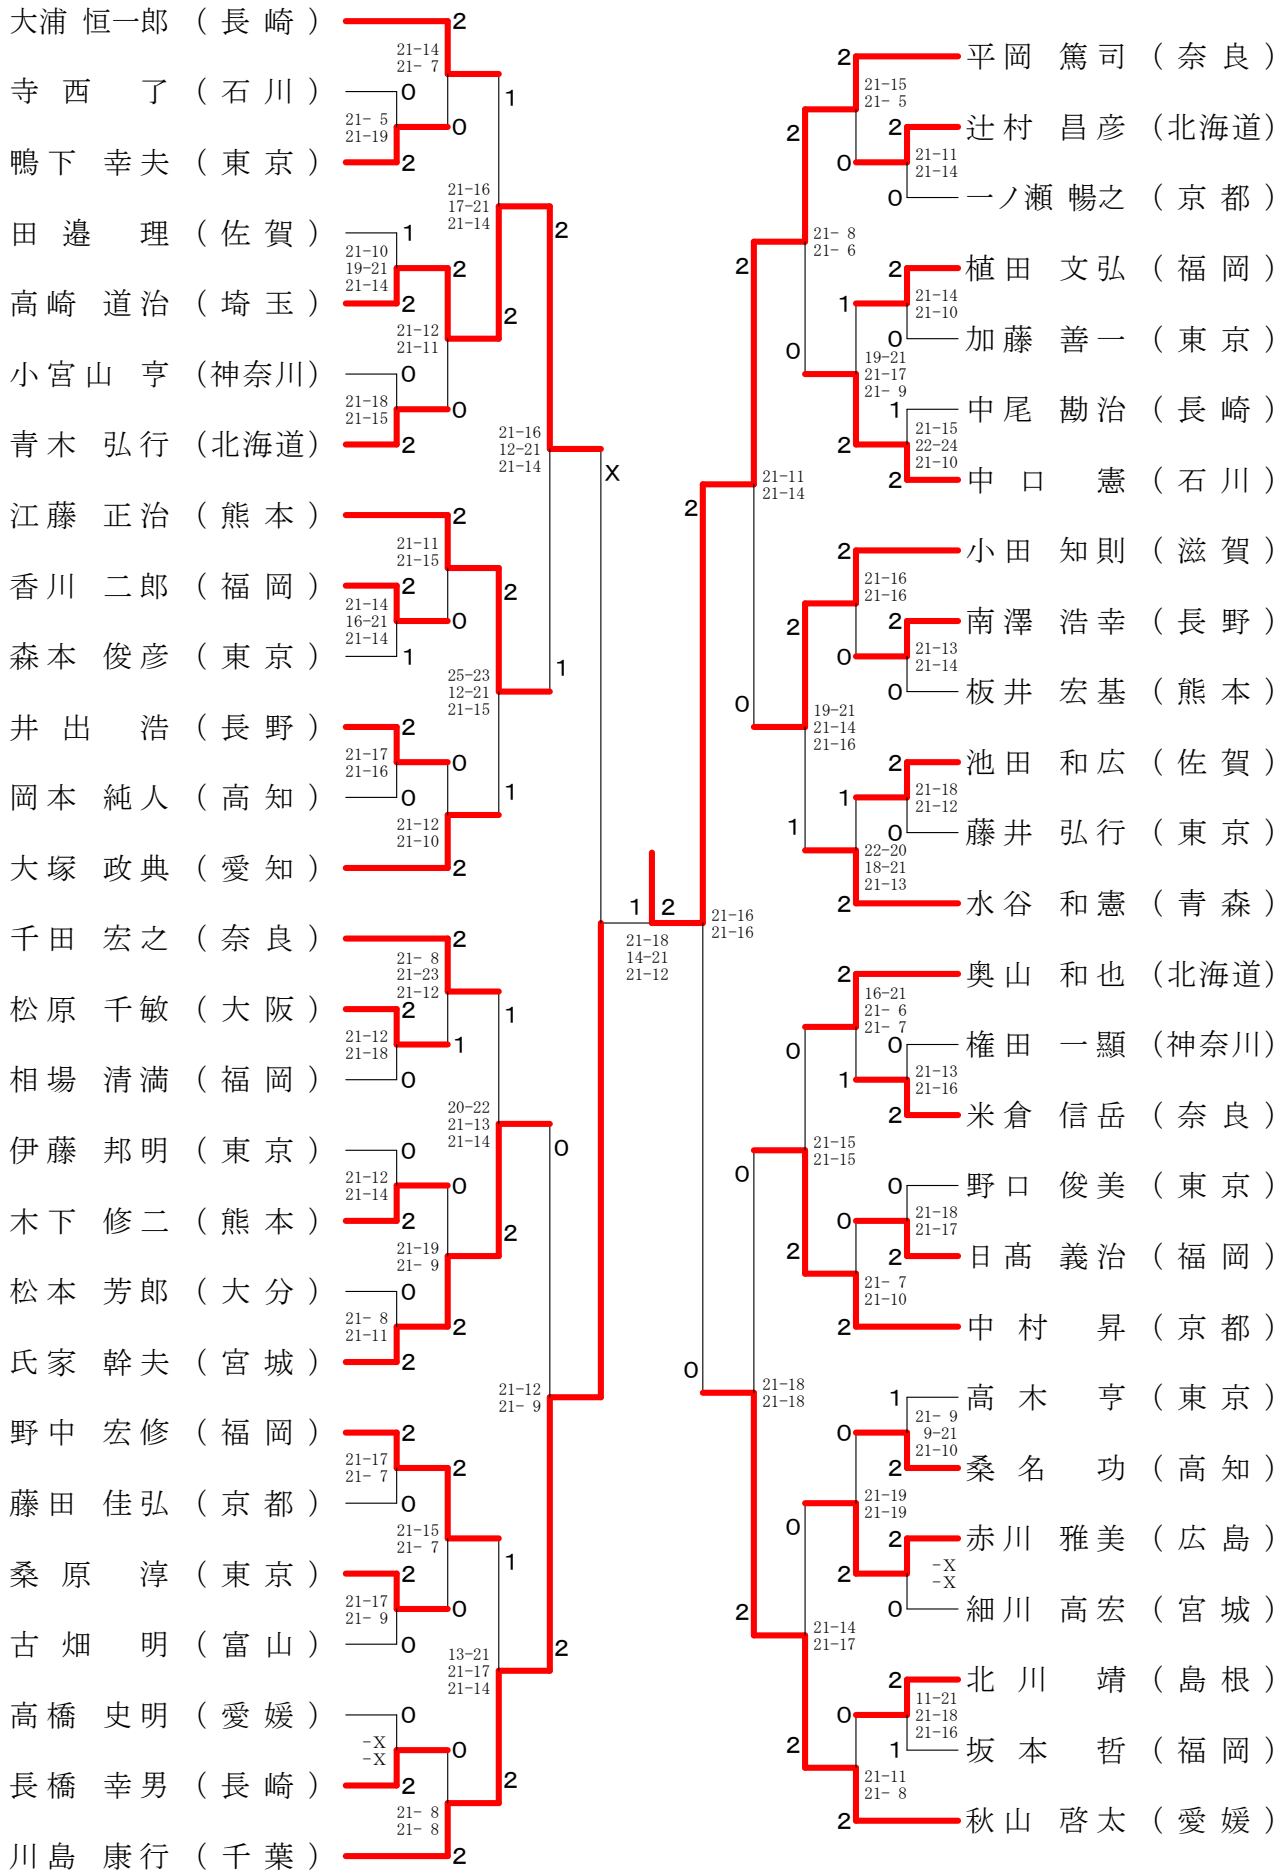

第58回全日本教職員バドミントン選手権大会

令和元年8月12日-14日 長崎県 長崎市・長与町

50歳以上男子単 (50MS)