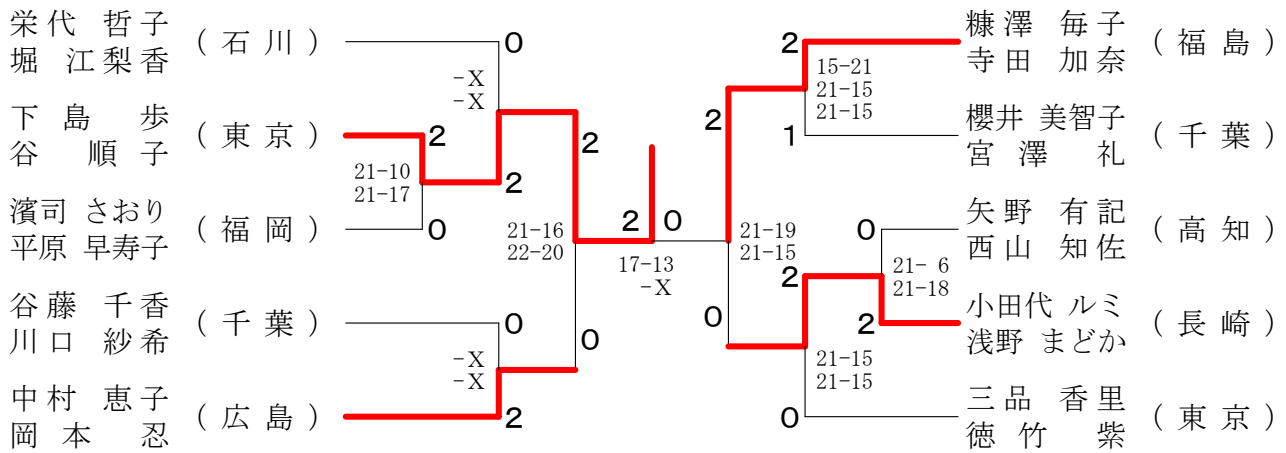

第58回全日本教職員バドミントン選手権大会

令和元年8月12日-14日 長崎県 長崎市・長与町

30歳以上女子複 (30WD)