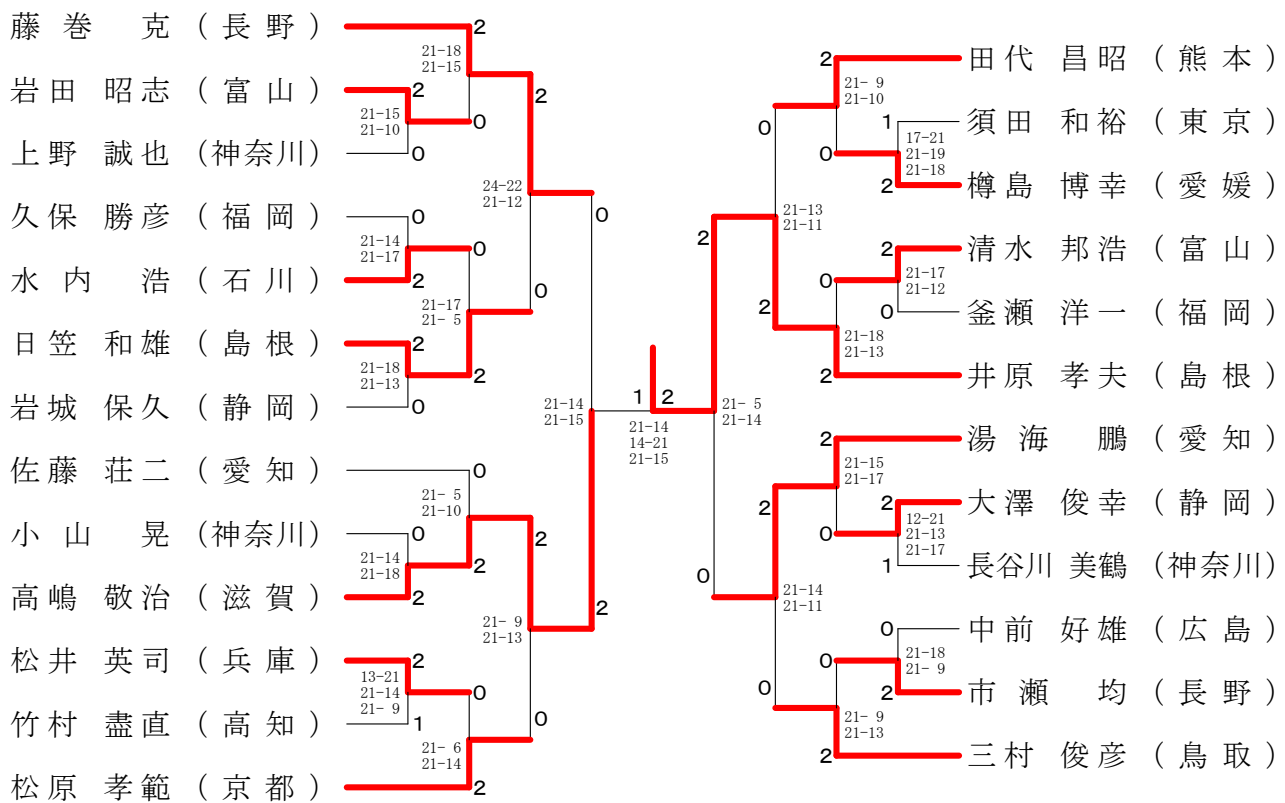

第58回全日本教職員バドミントン選手権大会

令和元年8月12日-14日 長崎県 長崎市・長与町

60歳以上男子単 (60MS)