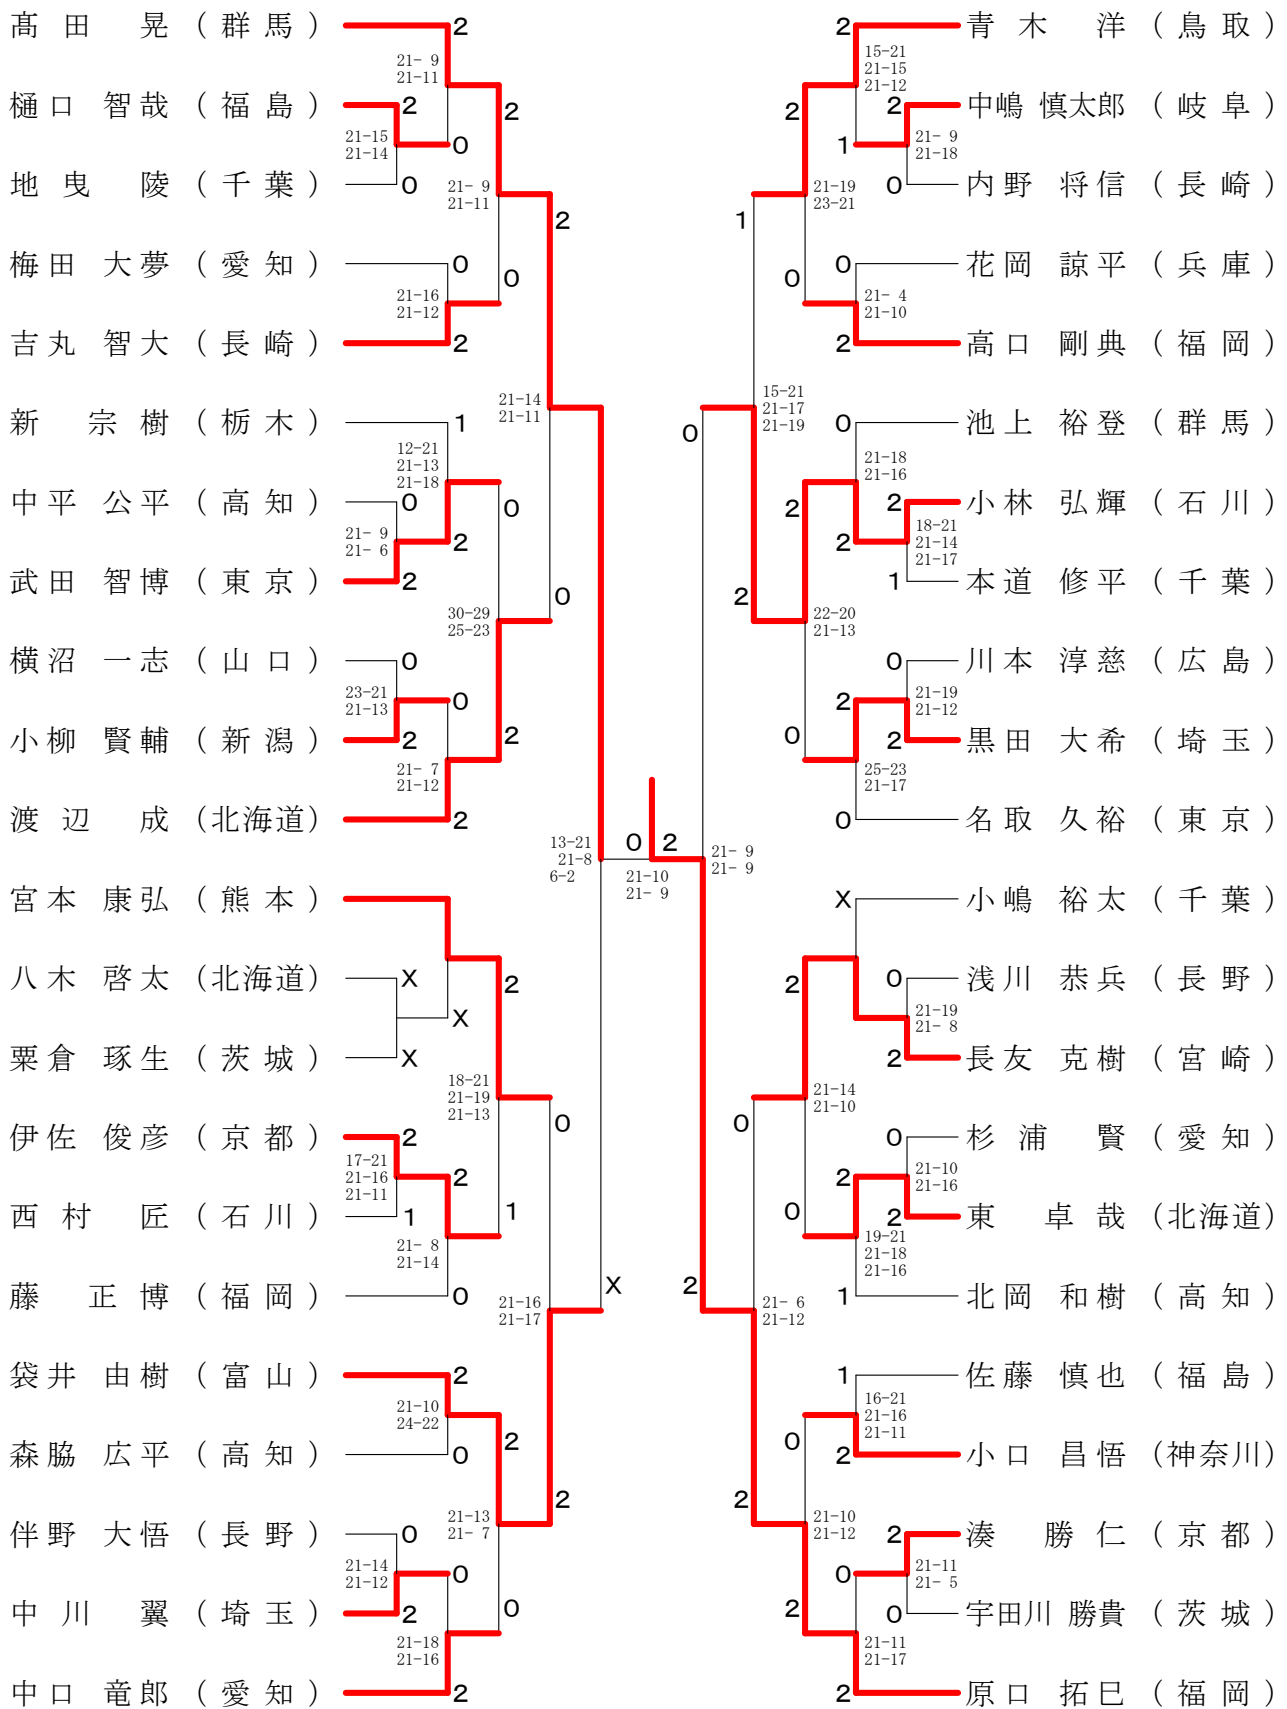

# 第58回全日本教職員バドミントン選手権大会

令和元年8月12日 - 14日 長崎県 長崎市・長与町

## 一般男子単 (MS) - 1

第58回全日本教職員バドミントン選手権大会

令和元年8月12日-14日 長崎県 長崎市・長与町

一般男子単 (MS) - 2

第58回全日本教職員バドミントン選手権大会

令和元年8月12日-14日 長崎県 長崎市・長与町

30歳以上男子単 (30MS)

第58回全日本教職員バドミントン選手権大会

令和元年8月12日-14日 長崎県 長崎市・長与町

40歳以上男子単 (40MS)