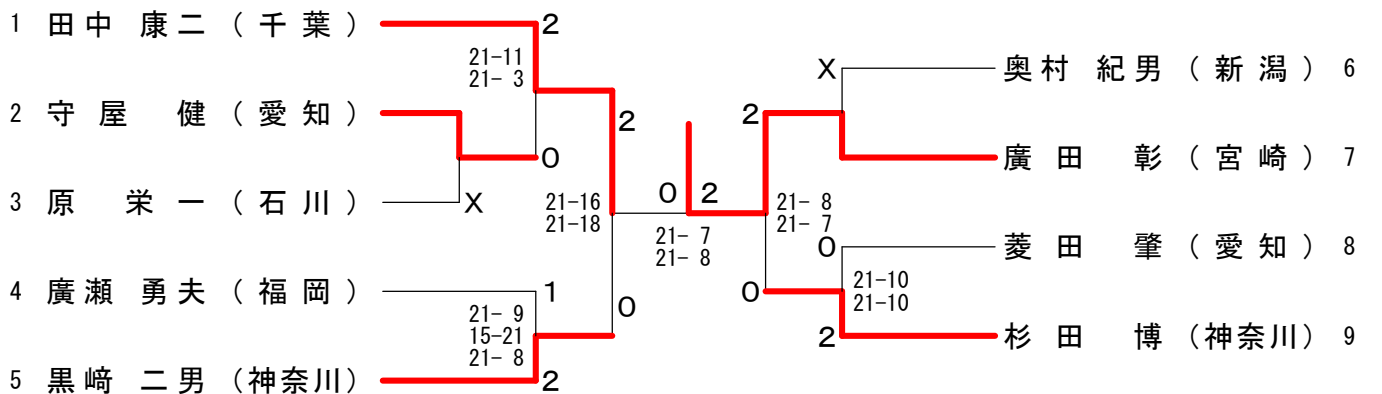

男子50歳以上単 (50MS)

男子60歳以上単 (60MS)

男子65歳以上単 (65MS)

男子70歳以上単 (70MS)

男子30歳以上複 (30MD)

男子40歳以上複 (4 OMD)

男子50歳以上複 (50MD)

男子60歳以上複 (60MD)