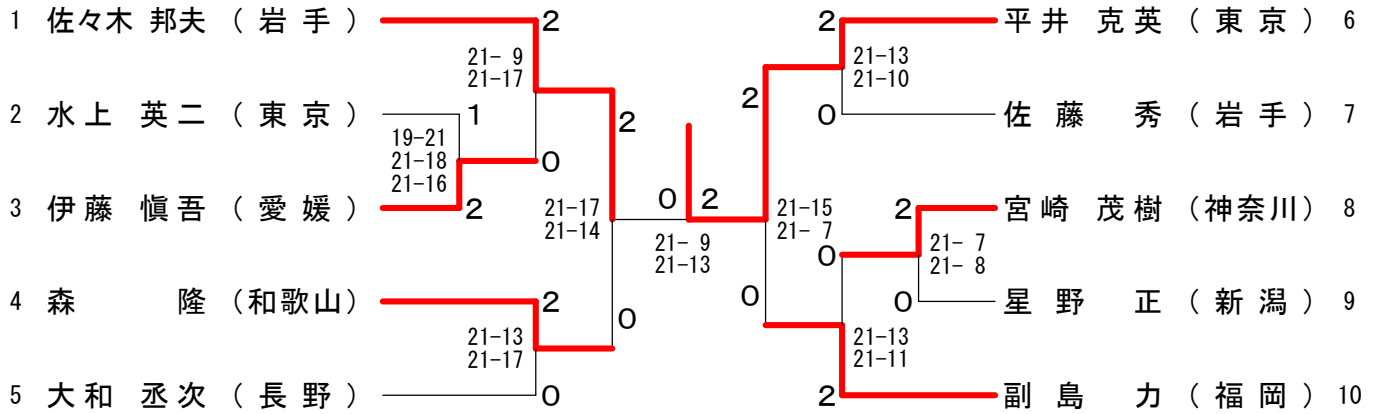

男子65歳以上単 (65MS)