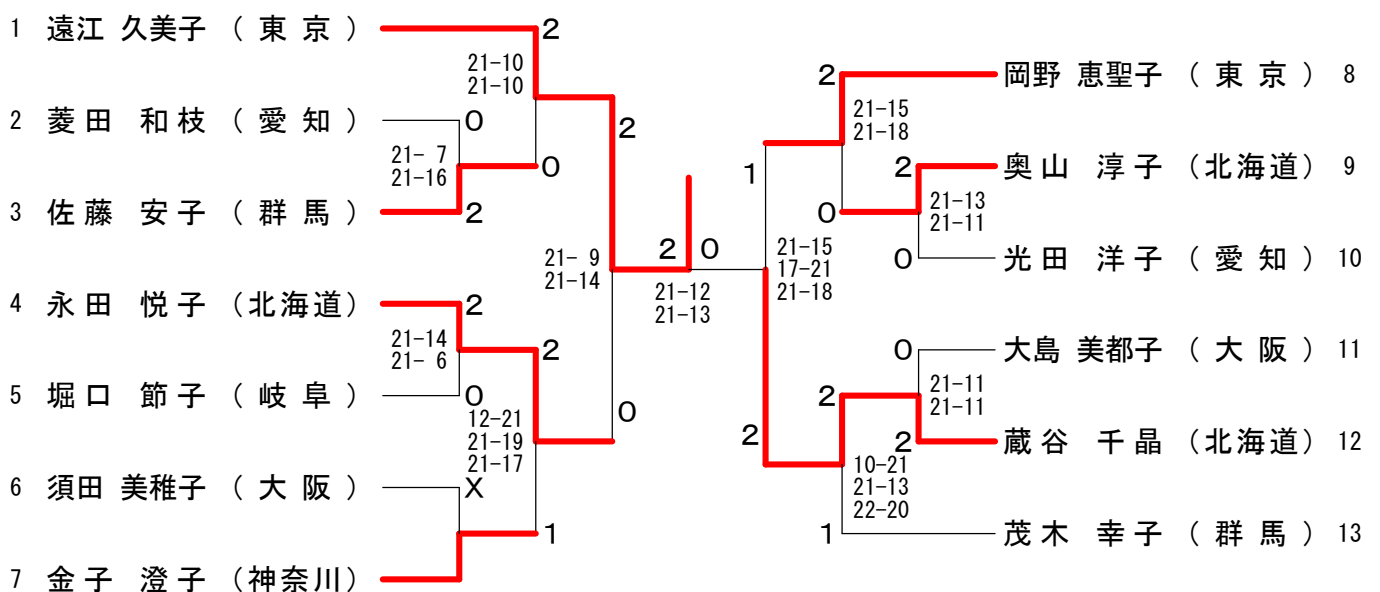

男子65歳以上複 (65MD)

男子70歳以上複 (70MD)

女子30歳以上単 (3 OWS)

女子40歳以上単 (4 OWS)

女子50歳以上単 (5 OWS)

女子30歳以上複 (3 OWD)

女子40歳以上複 (4 OWD)

女子50歳以上複 (5 OWD)