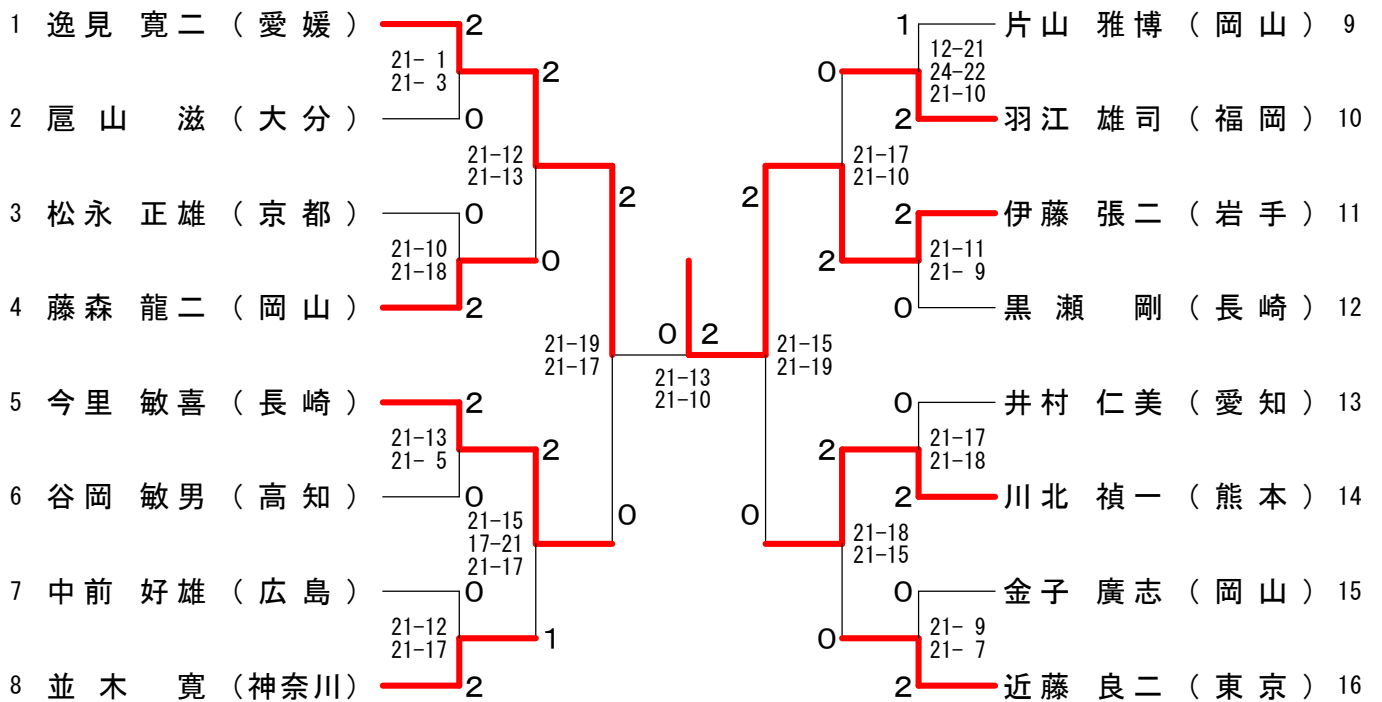

男子60歳以上単 (60MS)