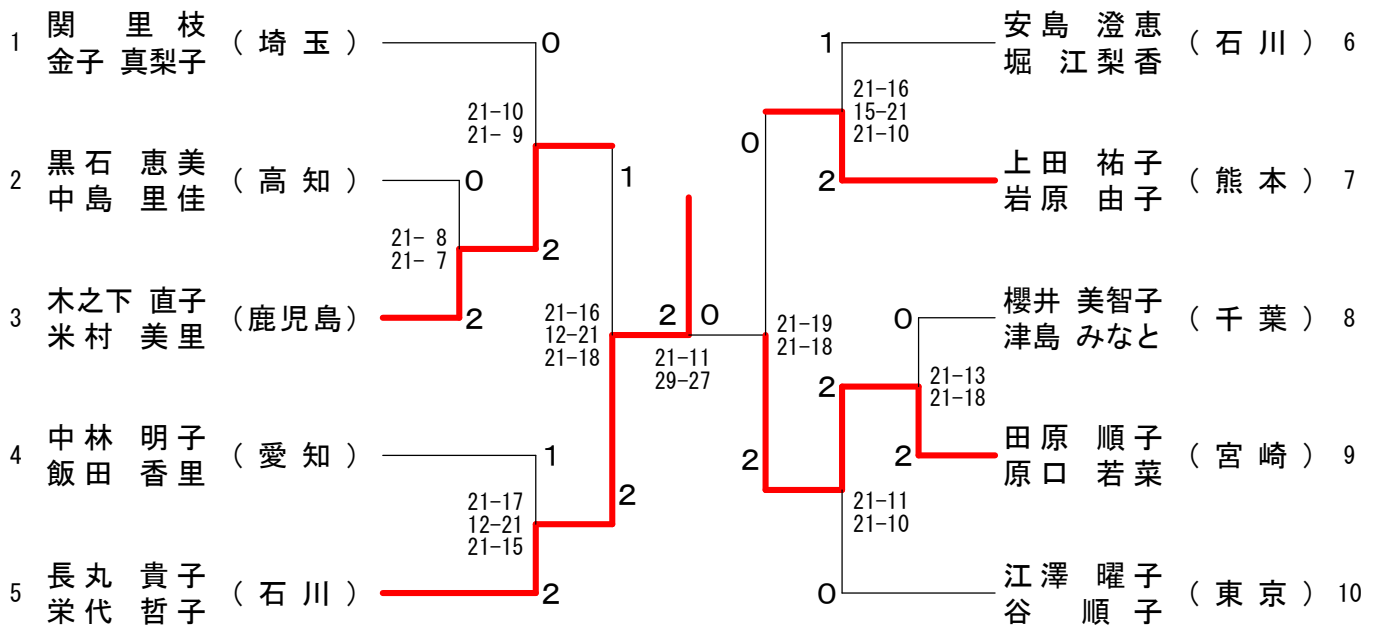

男子65歳以上複 (65MD)

男子70歳以上複 (70MD)

女子30歳以上単 (3 OWS)

女子40歳以上単 (4 OWS)

女子50歳以上単 (5 OWS)

女子30歳以上複 (3 OWD)

女子40歳以上複 (4 OWD)

女子50歳以上複 (5 OWD)