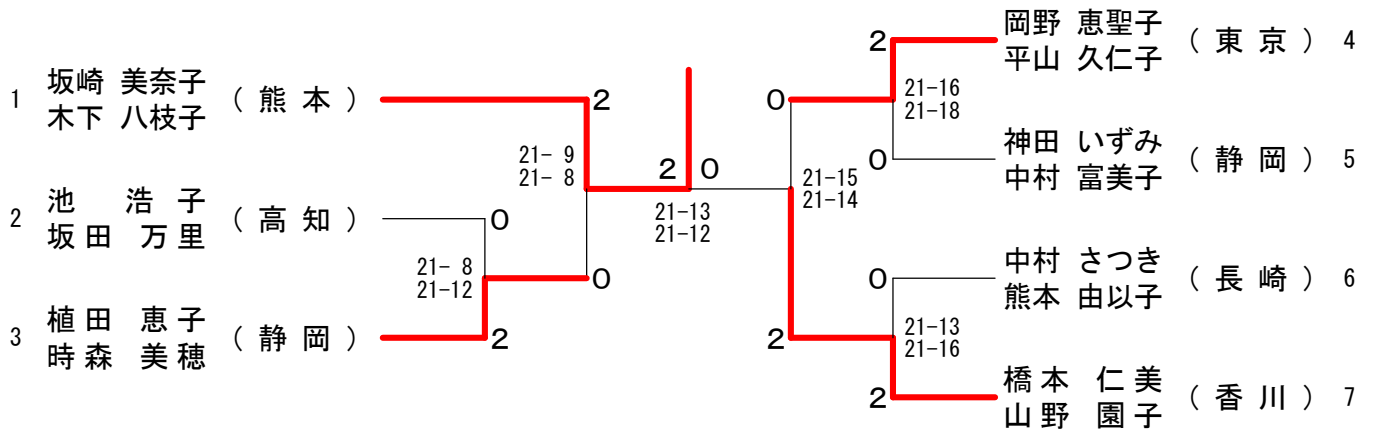

男子65歳以上複 (65MD)

男子70歳以上複 (70MD)

女子30歳以上単 (3 OWS)

女子40歳以上単 (4 OWS)

女子50歳以上単 (5 OWS)

女子30歳以上複 (3 OWD)

女子40歳以上複 (4 OWD)

女子50歳以上複 (5 OWD)