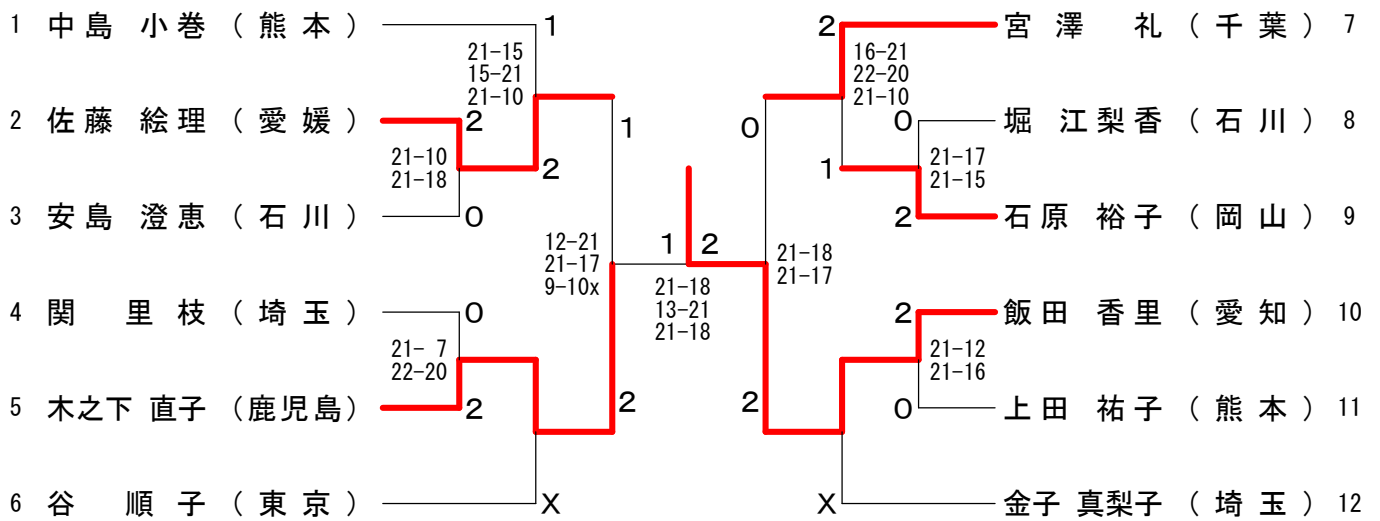

女子30歳以上単 (3 OWS)