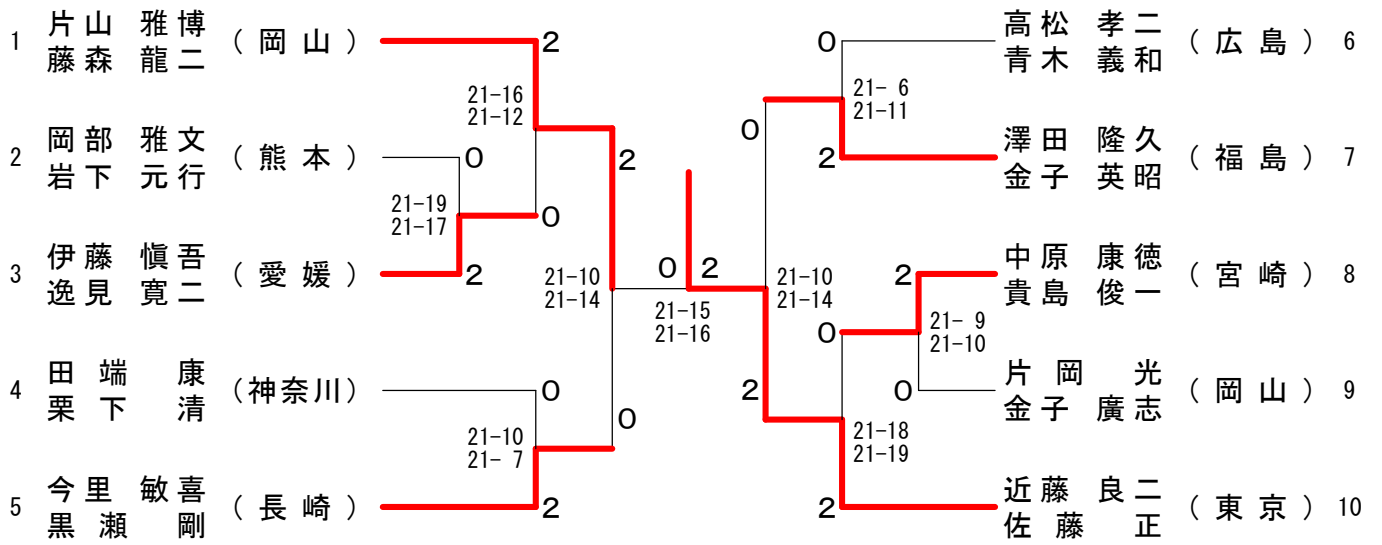

男子60歳以上複 (60MD)