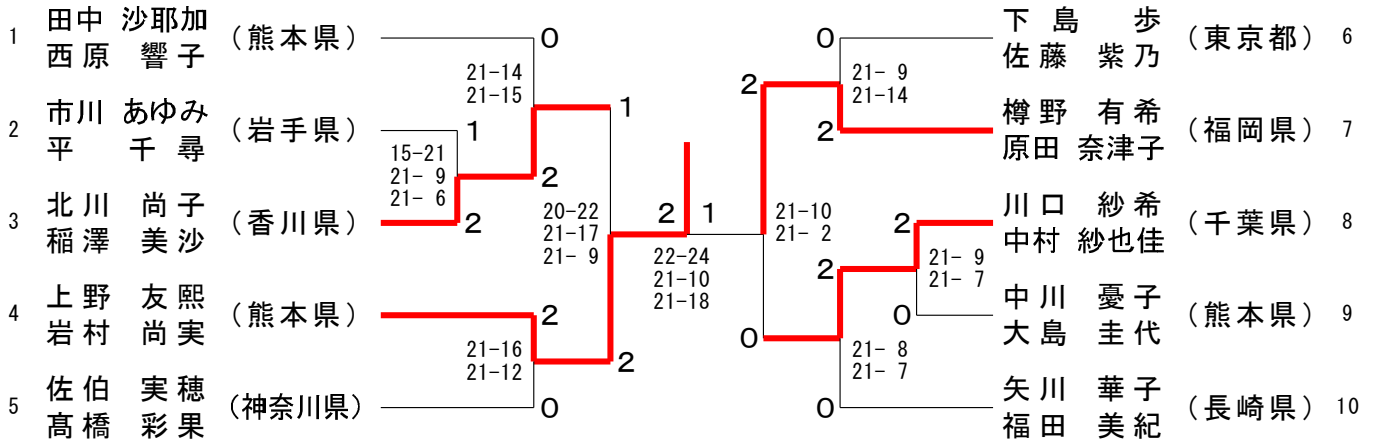

第63回全日本教職員バドミントン選手権大会

令和6年8月9日-11日 玉名市・山鹿市

30歳以上女子複 (3 OWD)