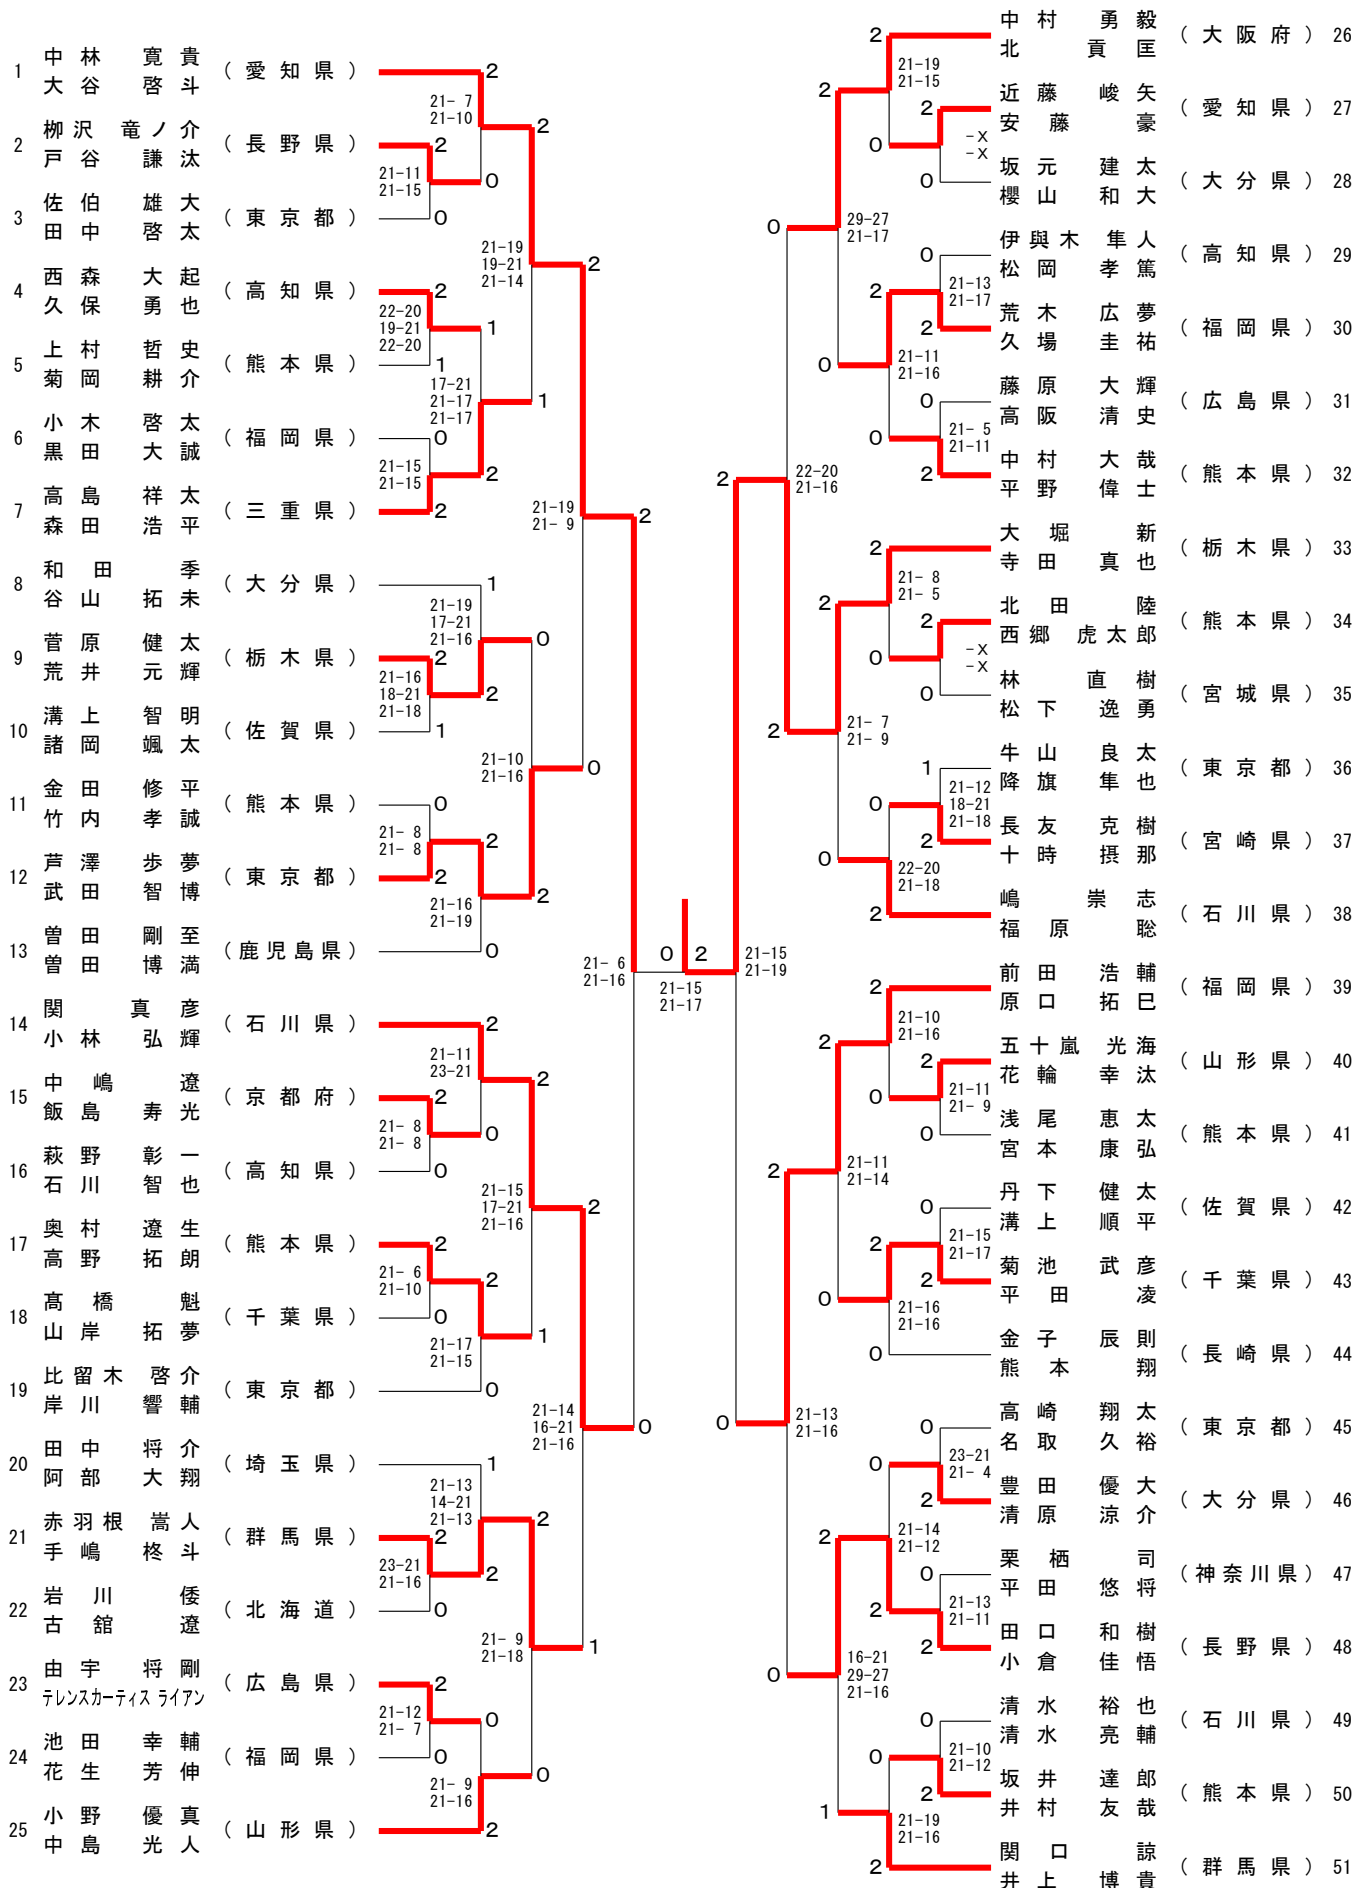

## 一般男子複 (MD)

## 30歳以上男子複 (30MD)

## 40歳以上男子複 (40MD)