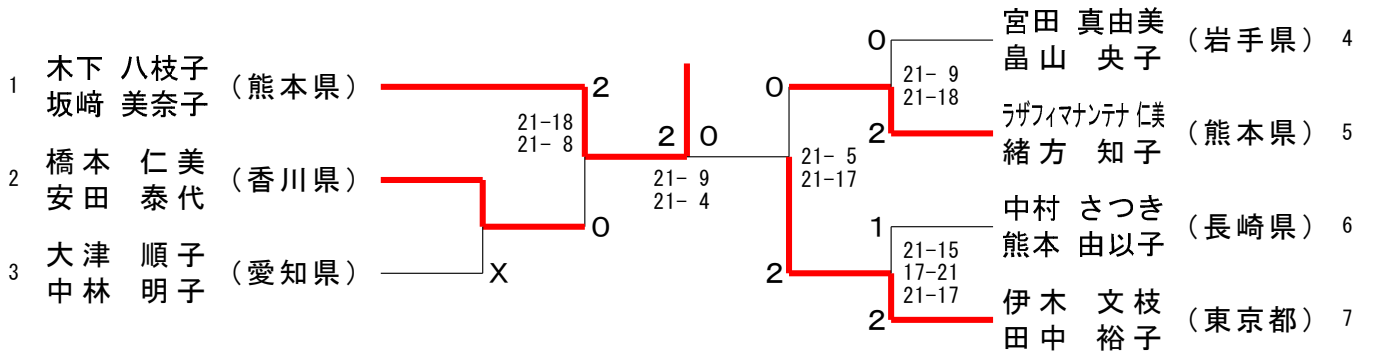

50歳以上女子複 (5 OWD)