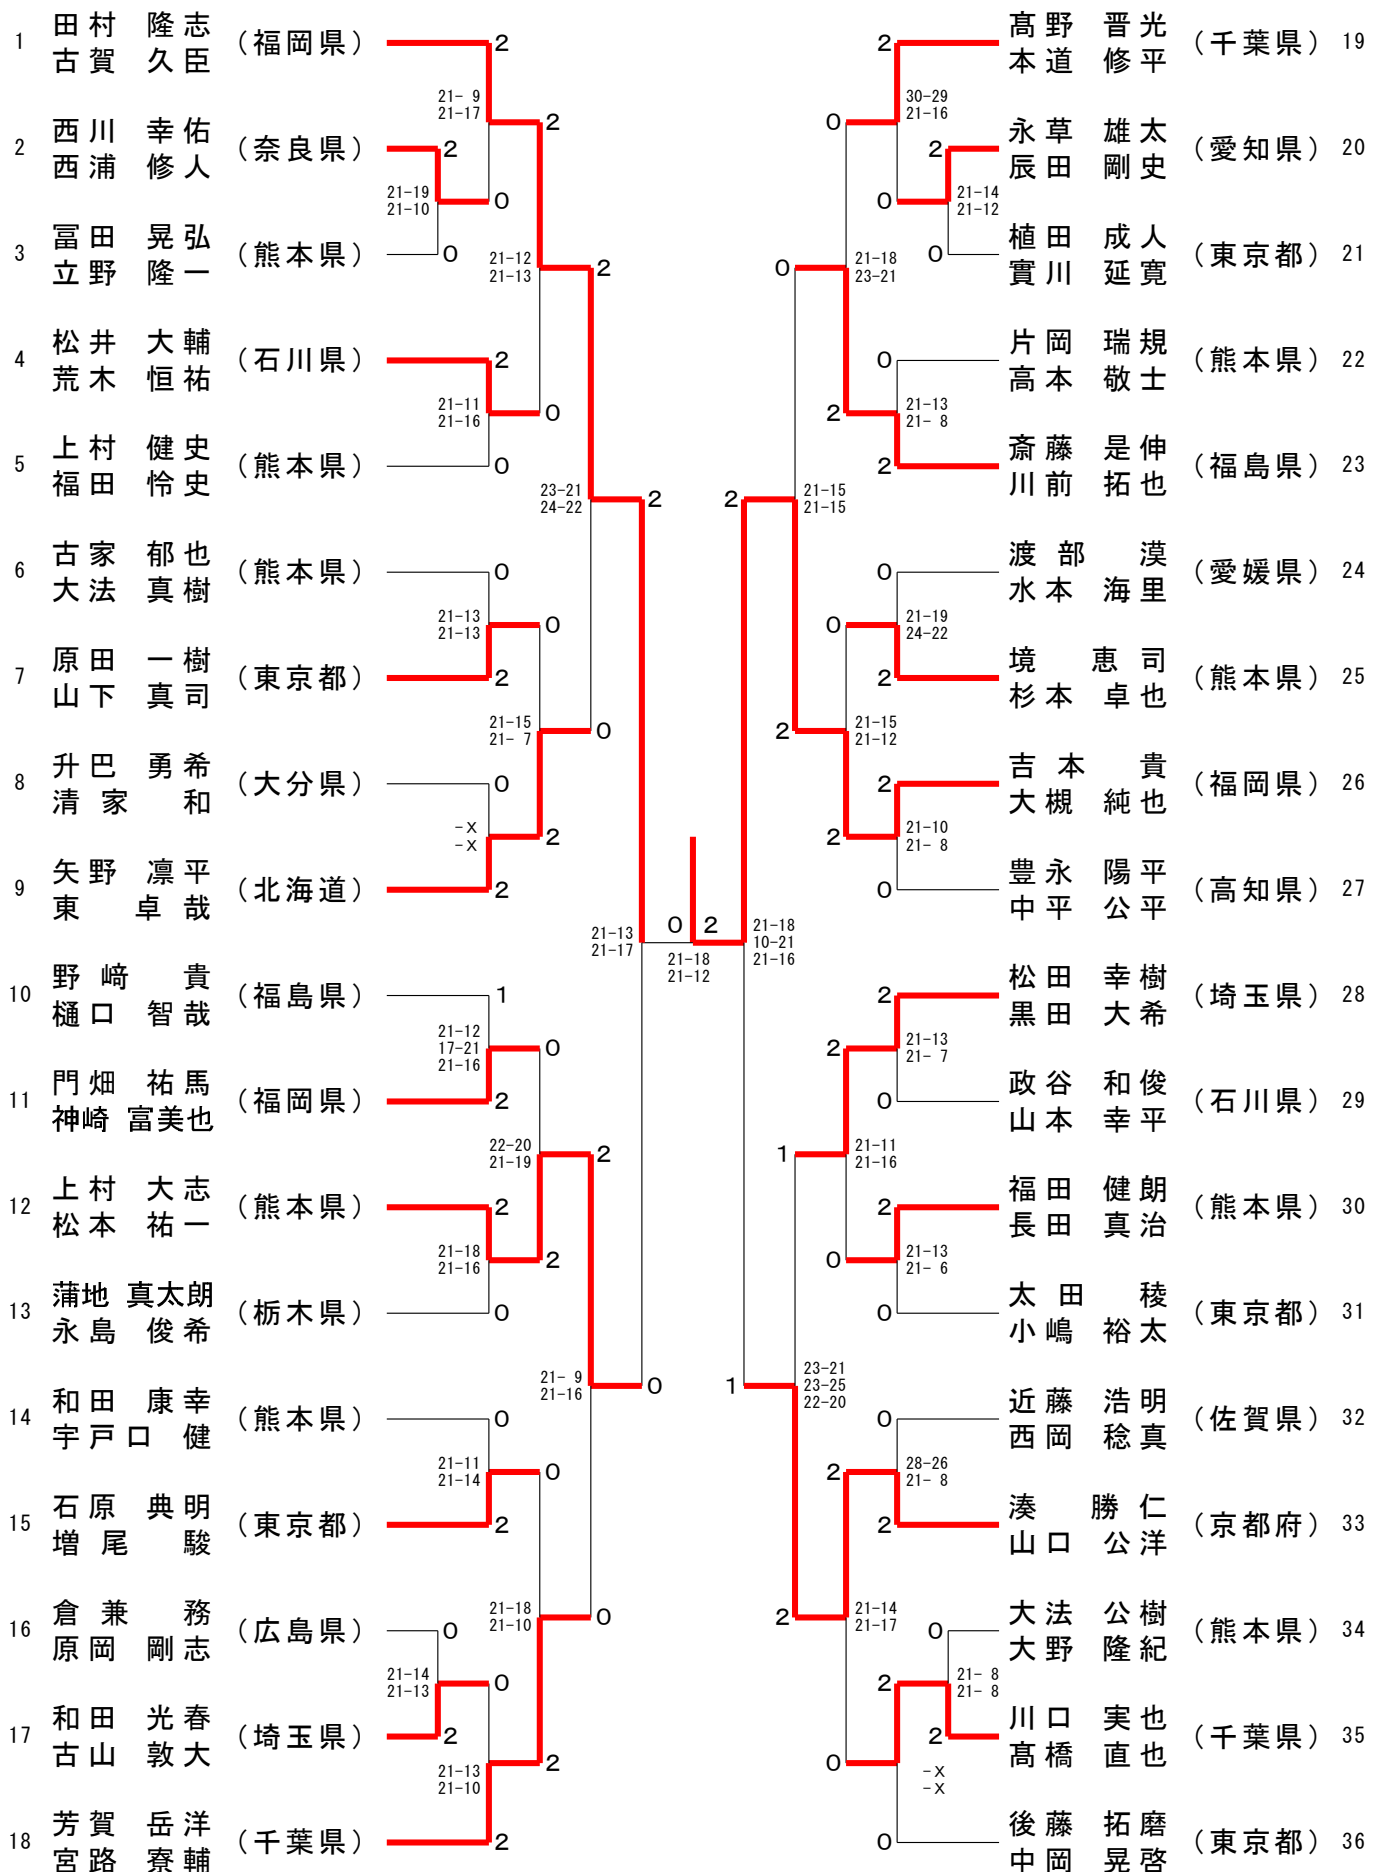

# 第63回全日本教職員バドミントン選手権大会

令和6年8月9日 - 11日 玉名市・山鹿市

## 一般男子複 (MD)

## 30歳以上男子複 (30MD)

## 40歳以上男子複 (40MD)