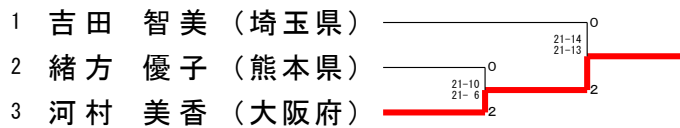

40歳以上女子単 (4 OWS)