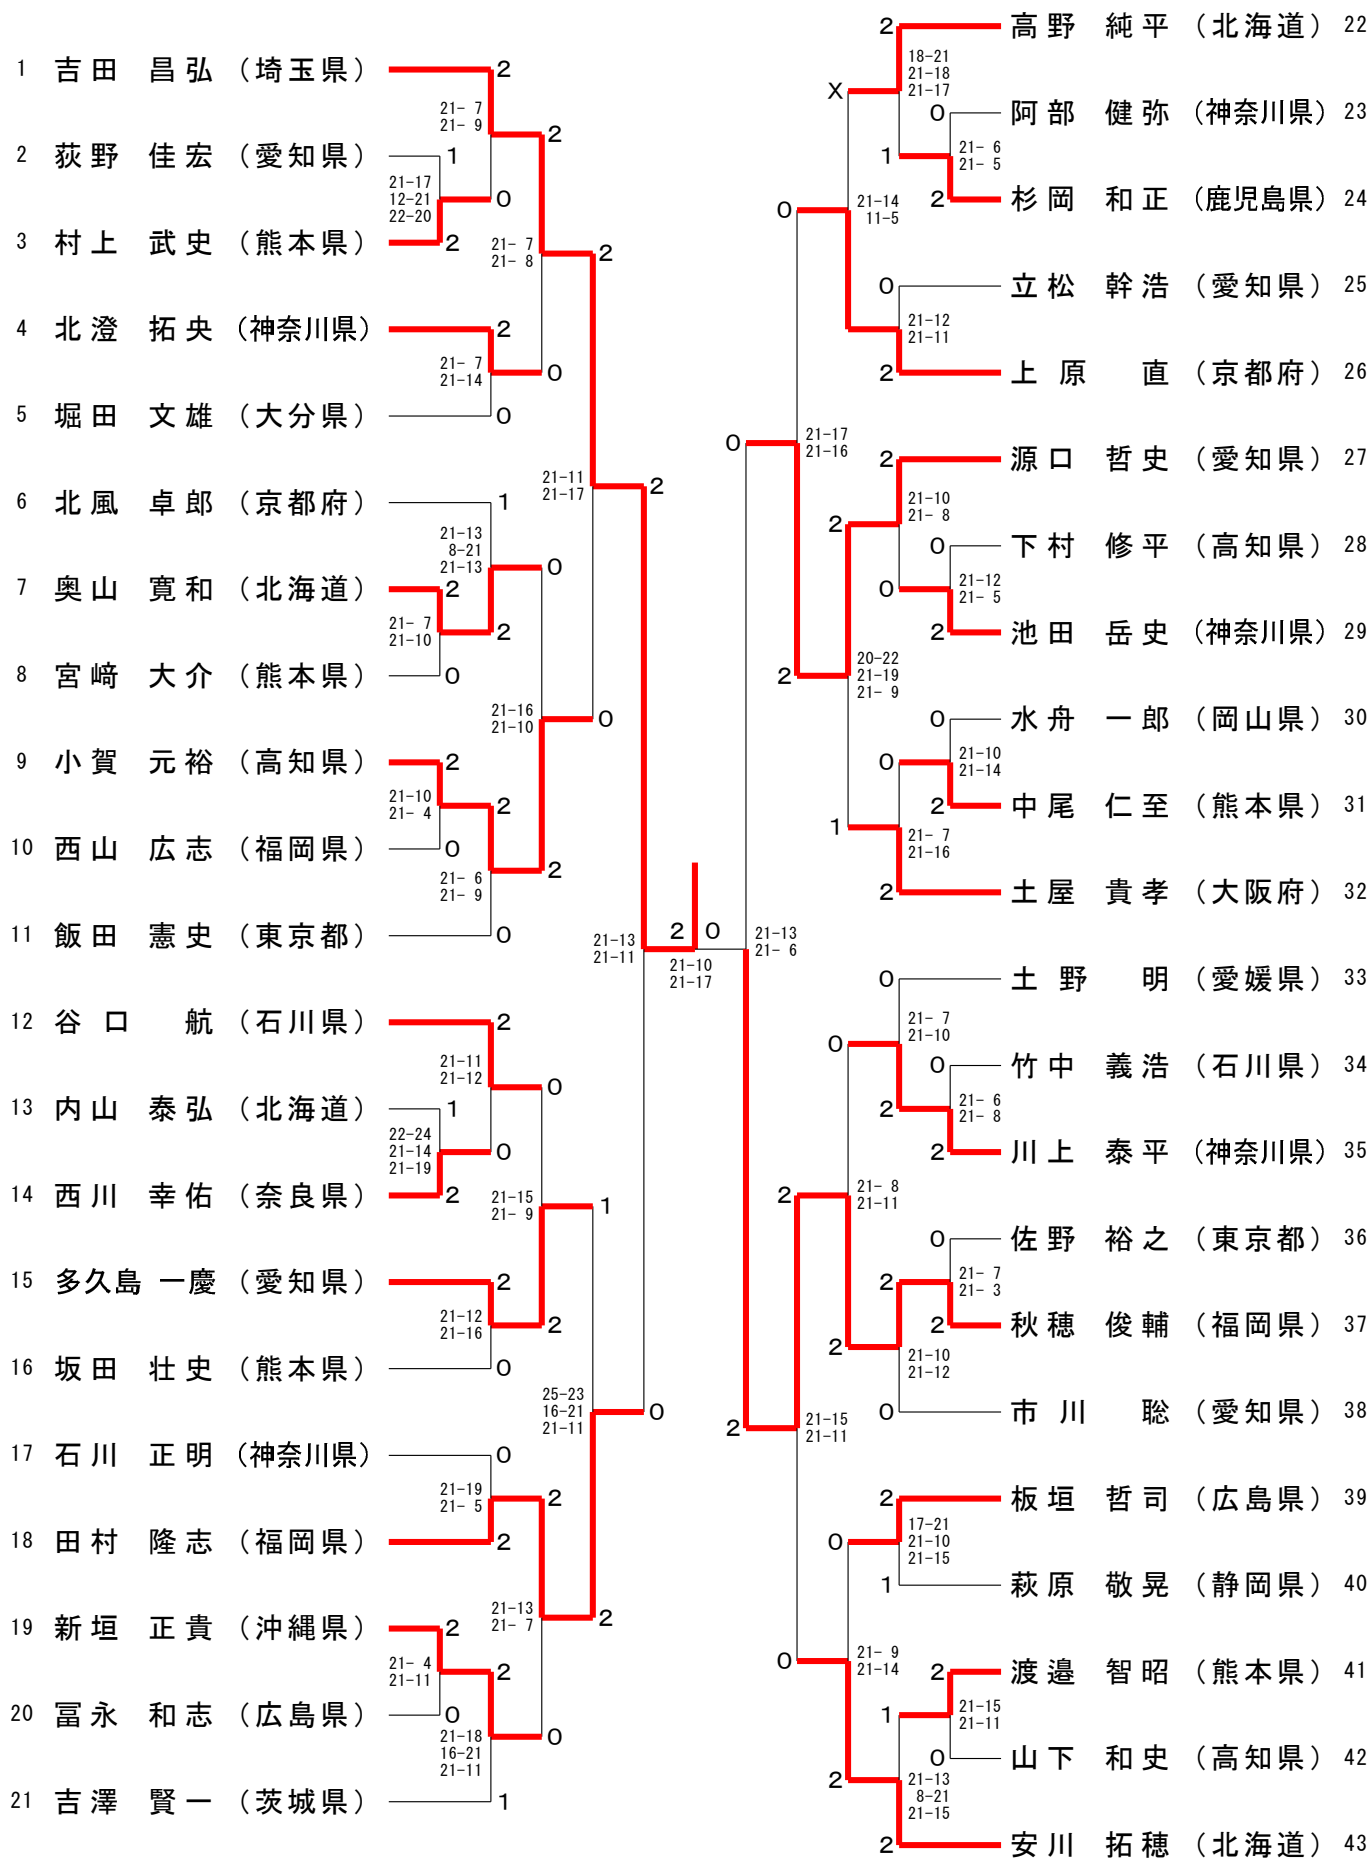

第63回全日本教職員バドミントン選手権大会

令和6年8月9日 - 11日 玉名市・山鹿市

40歳以上男子単 (40MS)