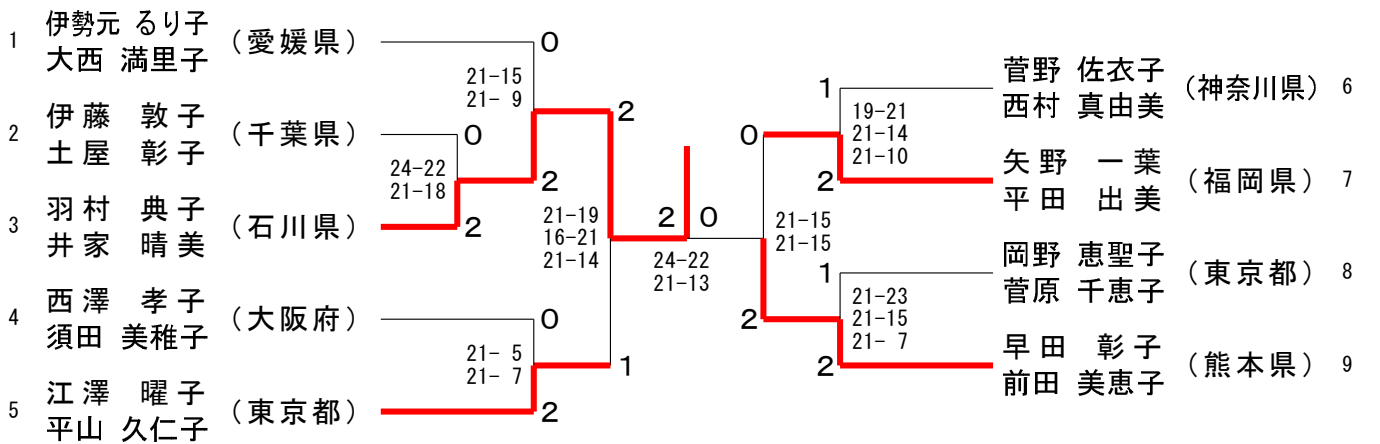

55歳以上女子複 (5 5WD)