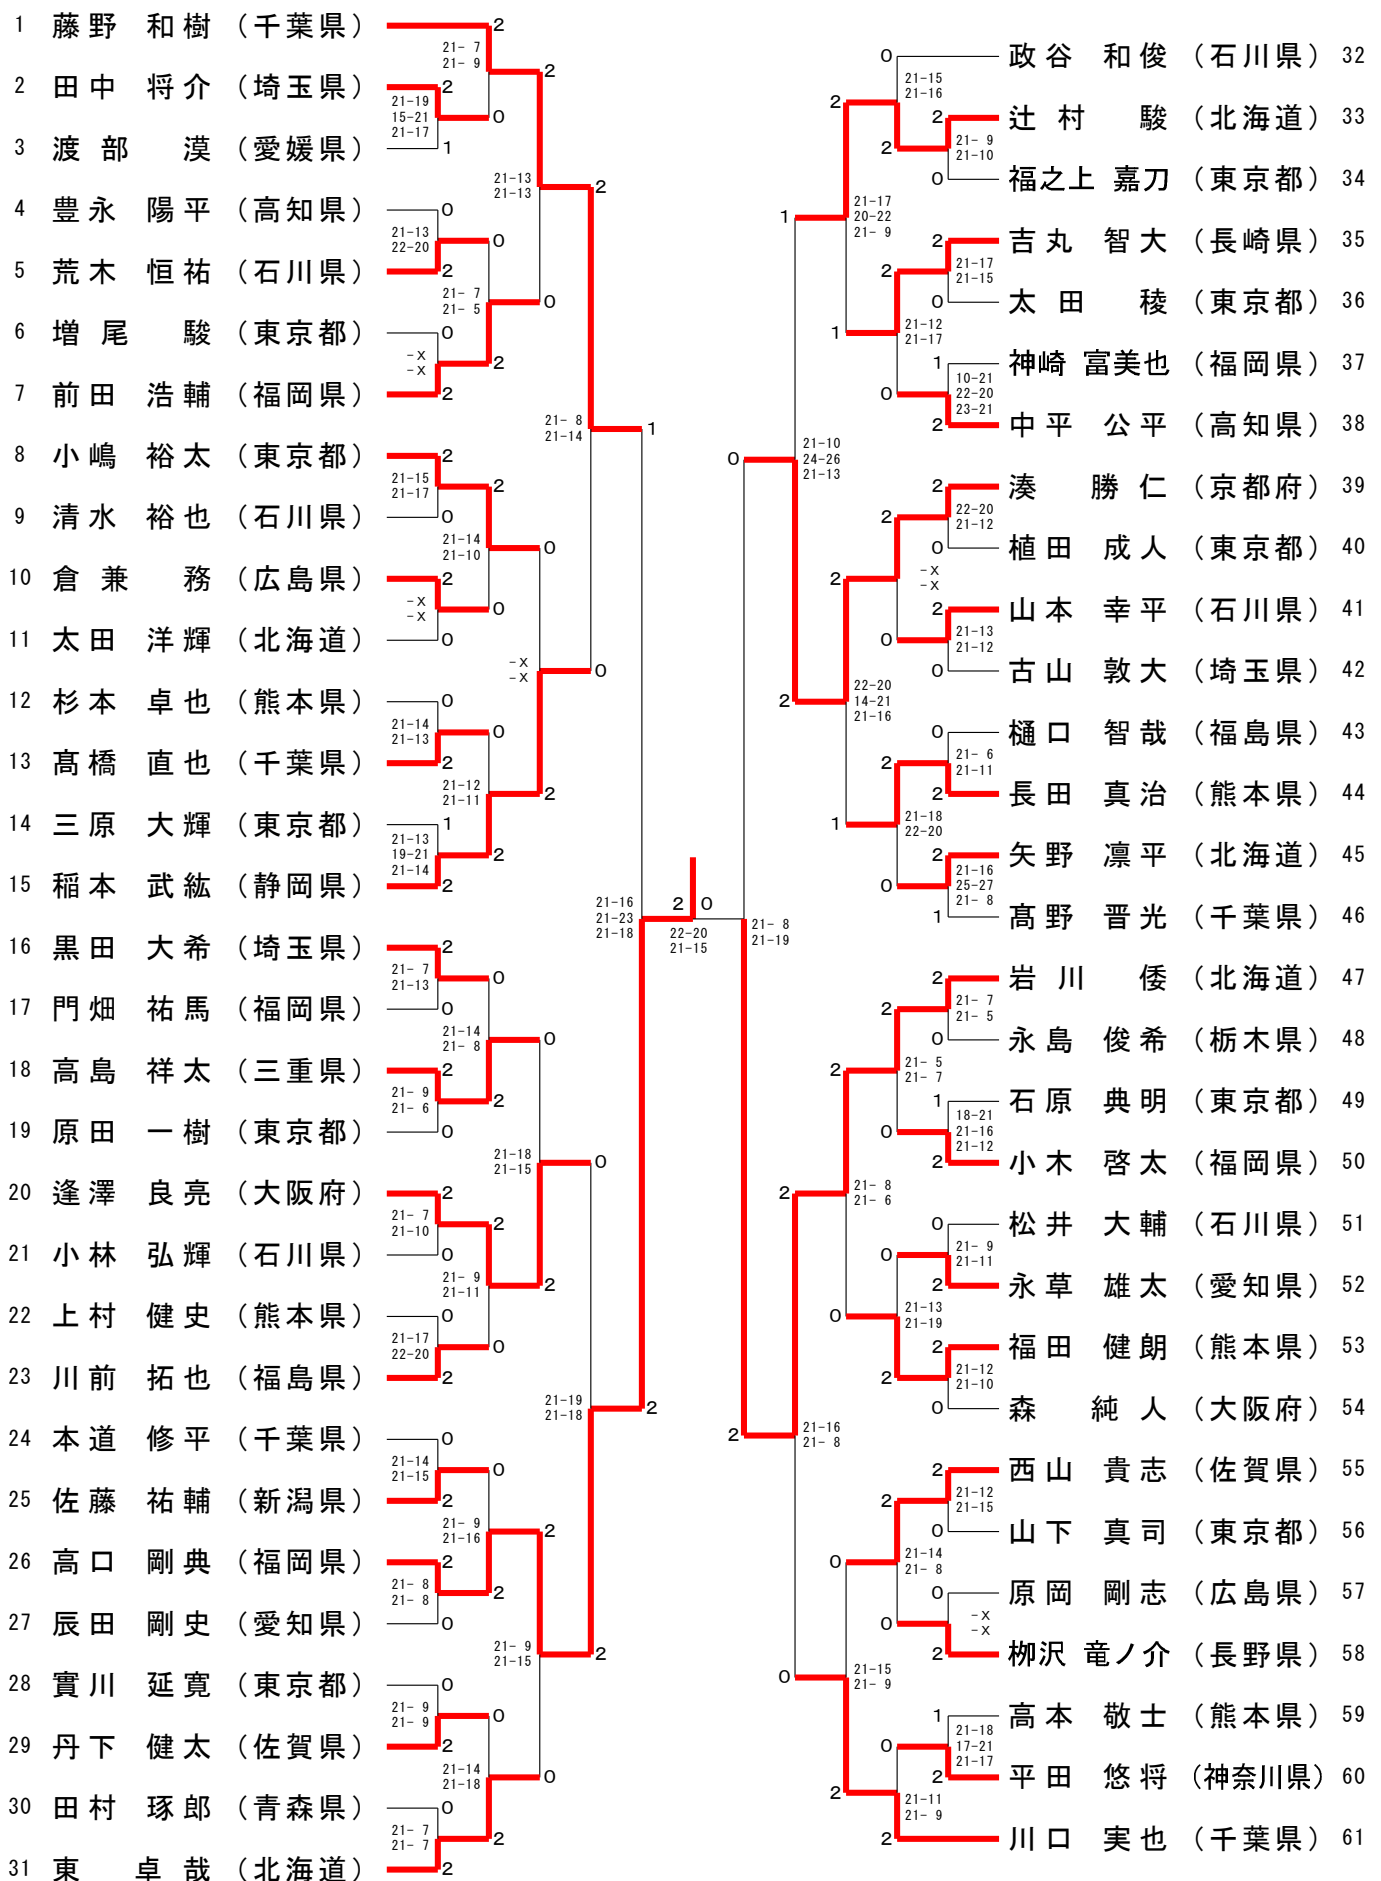

## 30歳以上男子単 (30MS)