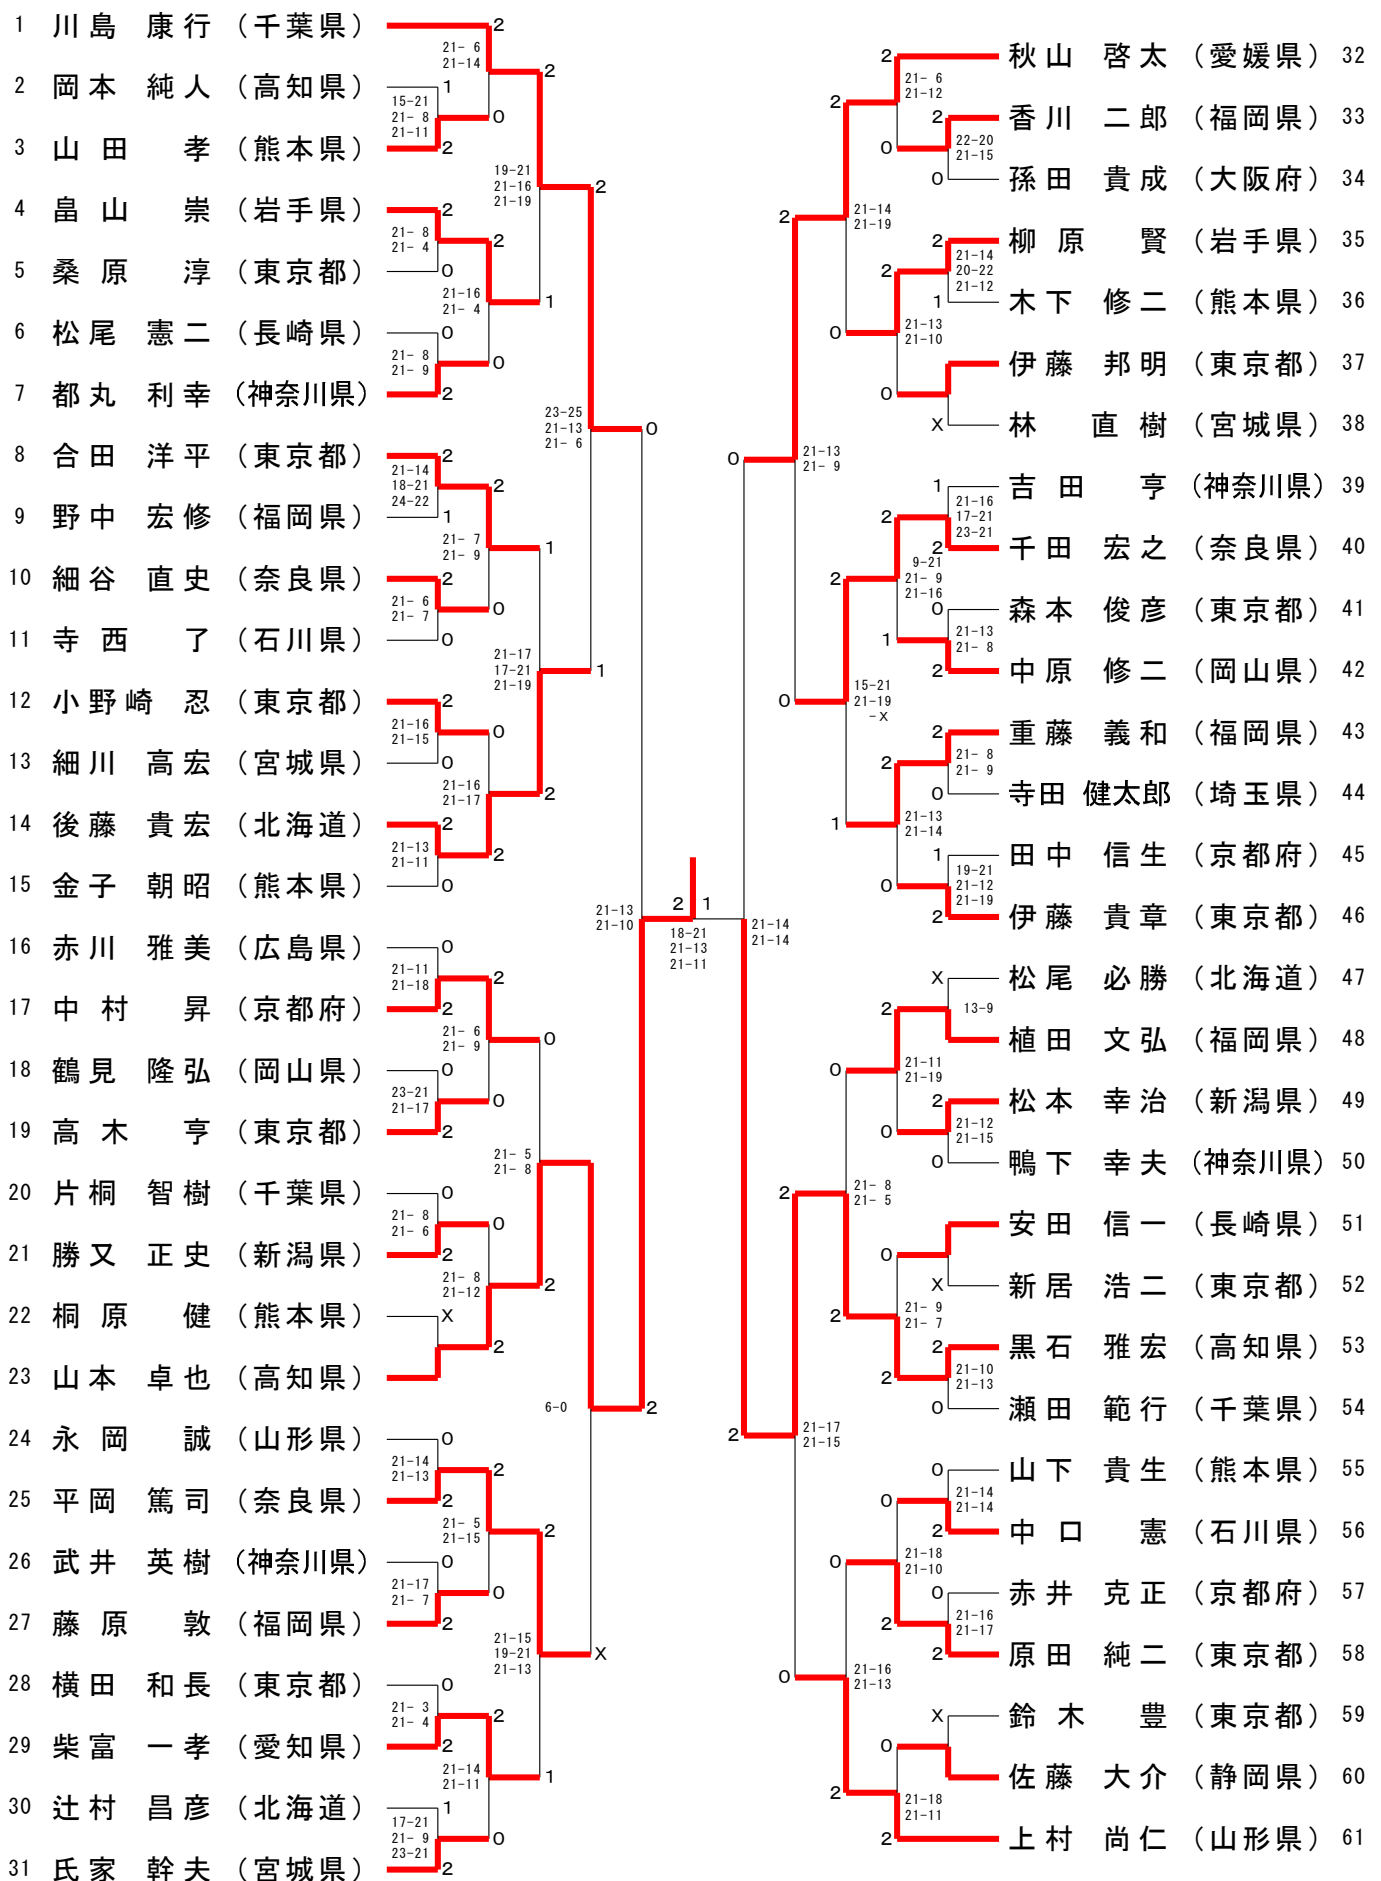

第63回全日本教職員バドミントン選手権大会

令和6年8月9日 - 11日 玉名市・山鹿市

50歳以上男子単 (50MS)

第63回全日本教職員バドミントン選手権大会

令和6年8月9日-11日 玉名市・山鹿市

60歳以上男子単 (60MS)

1	高崎 道治 (埼玉県)	2	松本 芳郎 (大分県)	14
2	為永 明彦 (栃木県)	0	宮内 豊 (静岡県)	15
3	日高 義治 (福岡県)	X	権田 一顯 (神奈川県)	16
4	鶴 治彦 (長崎県)	1	田中 章裕 (愛知県)	17
5	古畑 明 (富山県)	2	板井 宏基 (熊本県)	18
6	田村 昌之 (岡山県)	2	加藤 善一 (東京都)	19
7	青柳 彰 (神奈川県)	0	長橋 幸男 (長崎県)	20
8	大塚 政典 (愛知県)	2	林 法興 (新潟県)	21
9	津守 真治 (山口県)	0	坂本 哲 (福岡県)	22
10	相場 清満 (福岡県)	0	一ノ瀬 暢之 (京都府)	23
11	三浦 隆史 (青森県)	2	北川 靖 (島根県)	24
12	大野 陽康 (埼玉県)	0	高原 慶秀 (埼玉県)	25
13	藤田 佳弘 (京都府)	X		

65歳以上男子単 (65MS)

1	小山 晃 (神奈川県)	2	大澤 俊幸 (静岡県)	14
2	逆井 彰 (東京都)	0	岩田 昭志 (富山県)	15
3	松井 英司 (兵庫県)	0	黒瀬 雅彦 (高知県)	16
4	谷口 榮史 (長崎県)	X	江藤 正治 (熊本県)	17
5	藤巻 克 (長野県)	X	長谷川 美鶴 (神奈川県)	18
6	清水 邦浩 (富山県)	0	鈴木 和司 (愛知県)	19
7	湯海 鵬 (愛知県)	2	荻野 克己 (岡山県)	20
8	日笠 和雄 (島根県)	0	小川 幸孝 (長崎県)	21
9	樽島 博幸 (愛媛県)	0	井原 孝夫 (島根県)	22
10	田代 昌昭 (熊本県)	2	市瀬 均 (長野県)	23
11	上野 誠也 (神奈川県)	0	松下 幸美 (熊本県)	24
12	小山 年之 (青森県)	2	岩城 保久 (静岡県)	25
13	釜瀬 洋一 (福岡県)	X		

70歳以上男子単 (70MS)

1	松本 克芳 (山口県)	2	今里 敏喜 (長崎県)	12
2	松永 正雄 (京都府)	0	山下 新一 (山口県)	13
3	福貞 能章 (長崎県)	2	片山 雅博 (岡山県)	14
4	三奈木 正紀 (山口県)	0	川原 昌彦 (富山県)	15
5	田中 康二 (千葉県)	1	福田 光博 (山口県)	16
6	福永 正一 (山口県)	2	佐藤 秀 (岩手県)	17
7	藤森 龍二 (岡山県)	0	逸見 寛二 (愛媛県)	18
8	北原 良次 (大阪府)	0	中前 好雄 (広島県)	19
9	山本 正人 (鳥取県)	2	松田 治 (大阪府)	20
10	伊藤 慎吾 (愛媛県)	0	綾城 明美 (山口県)	21
11	川北 禎一 (熊本県)	1	羽江 雄司 (福岡県)	22