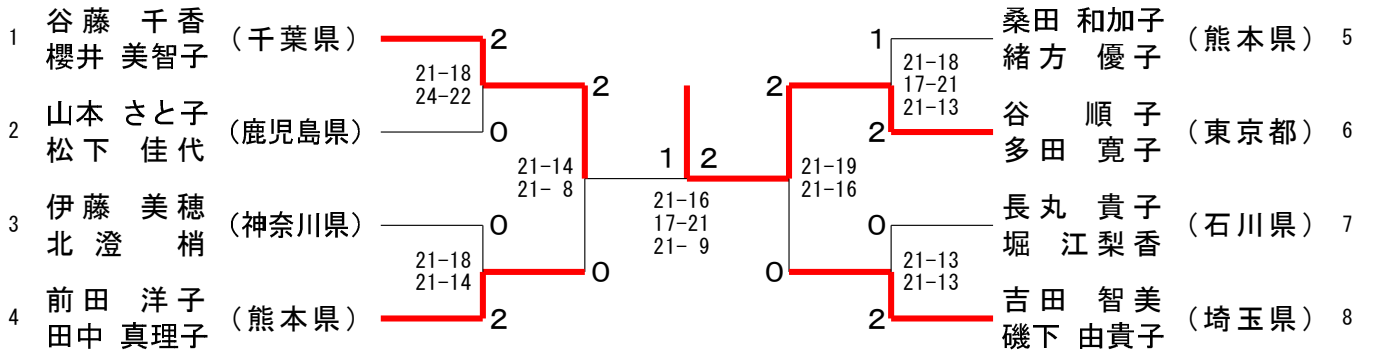

40歳以上女子複 (4 OWD)