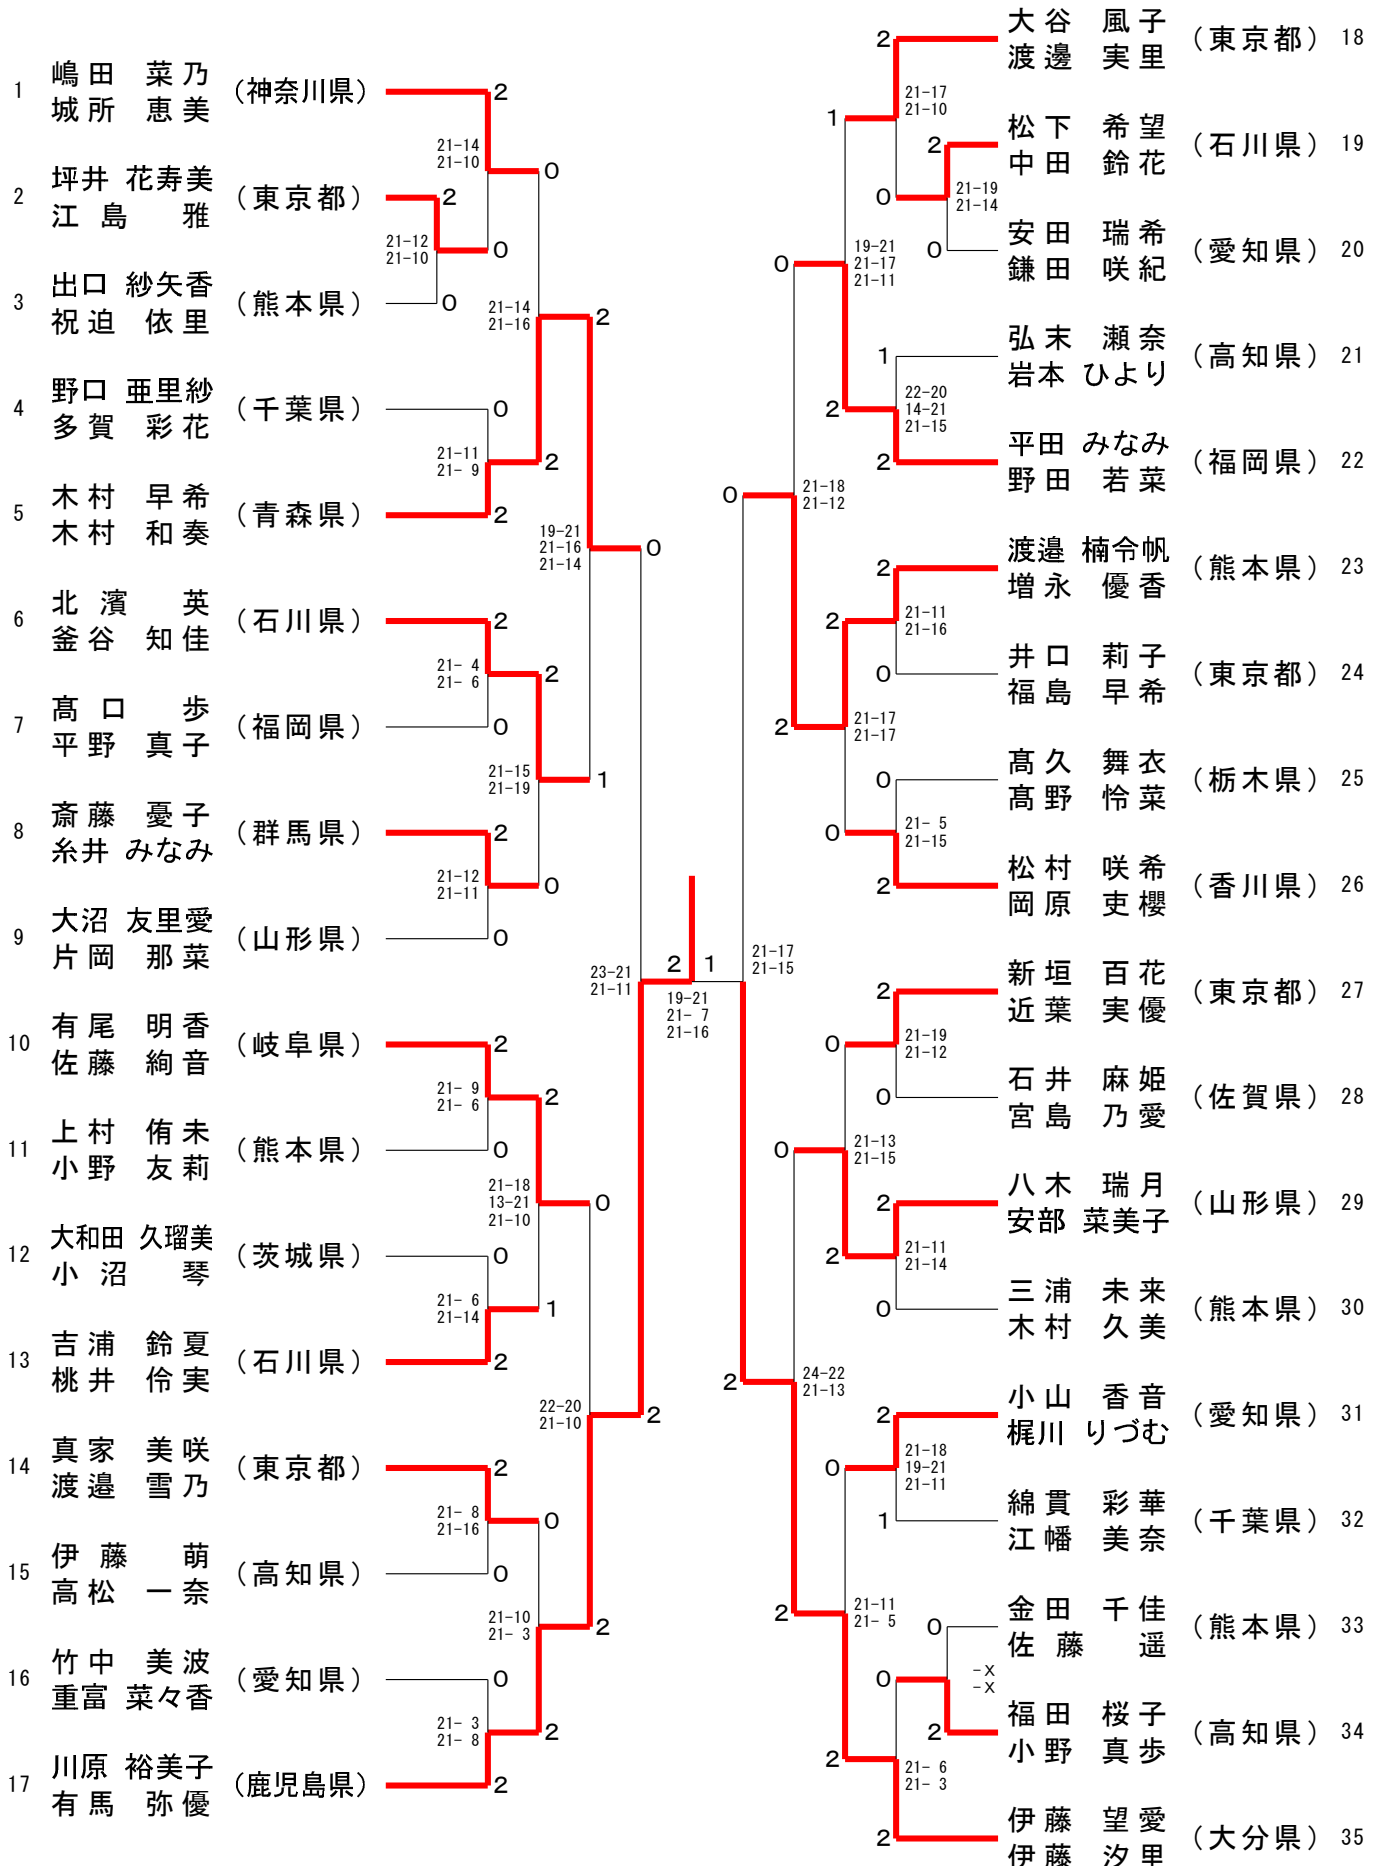

## 30歳以上男子複 (30MD)

## 40歳以上男子複 (40MD)

## 50歳以上男子複 (50MD)

第63回全日本教職員バドミントン選手権大会

令和6年8月9日-11日 玉名市・山鹿市

一般女子複 (WD)

## 30歳以上女子複 (3 OWD)