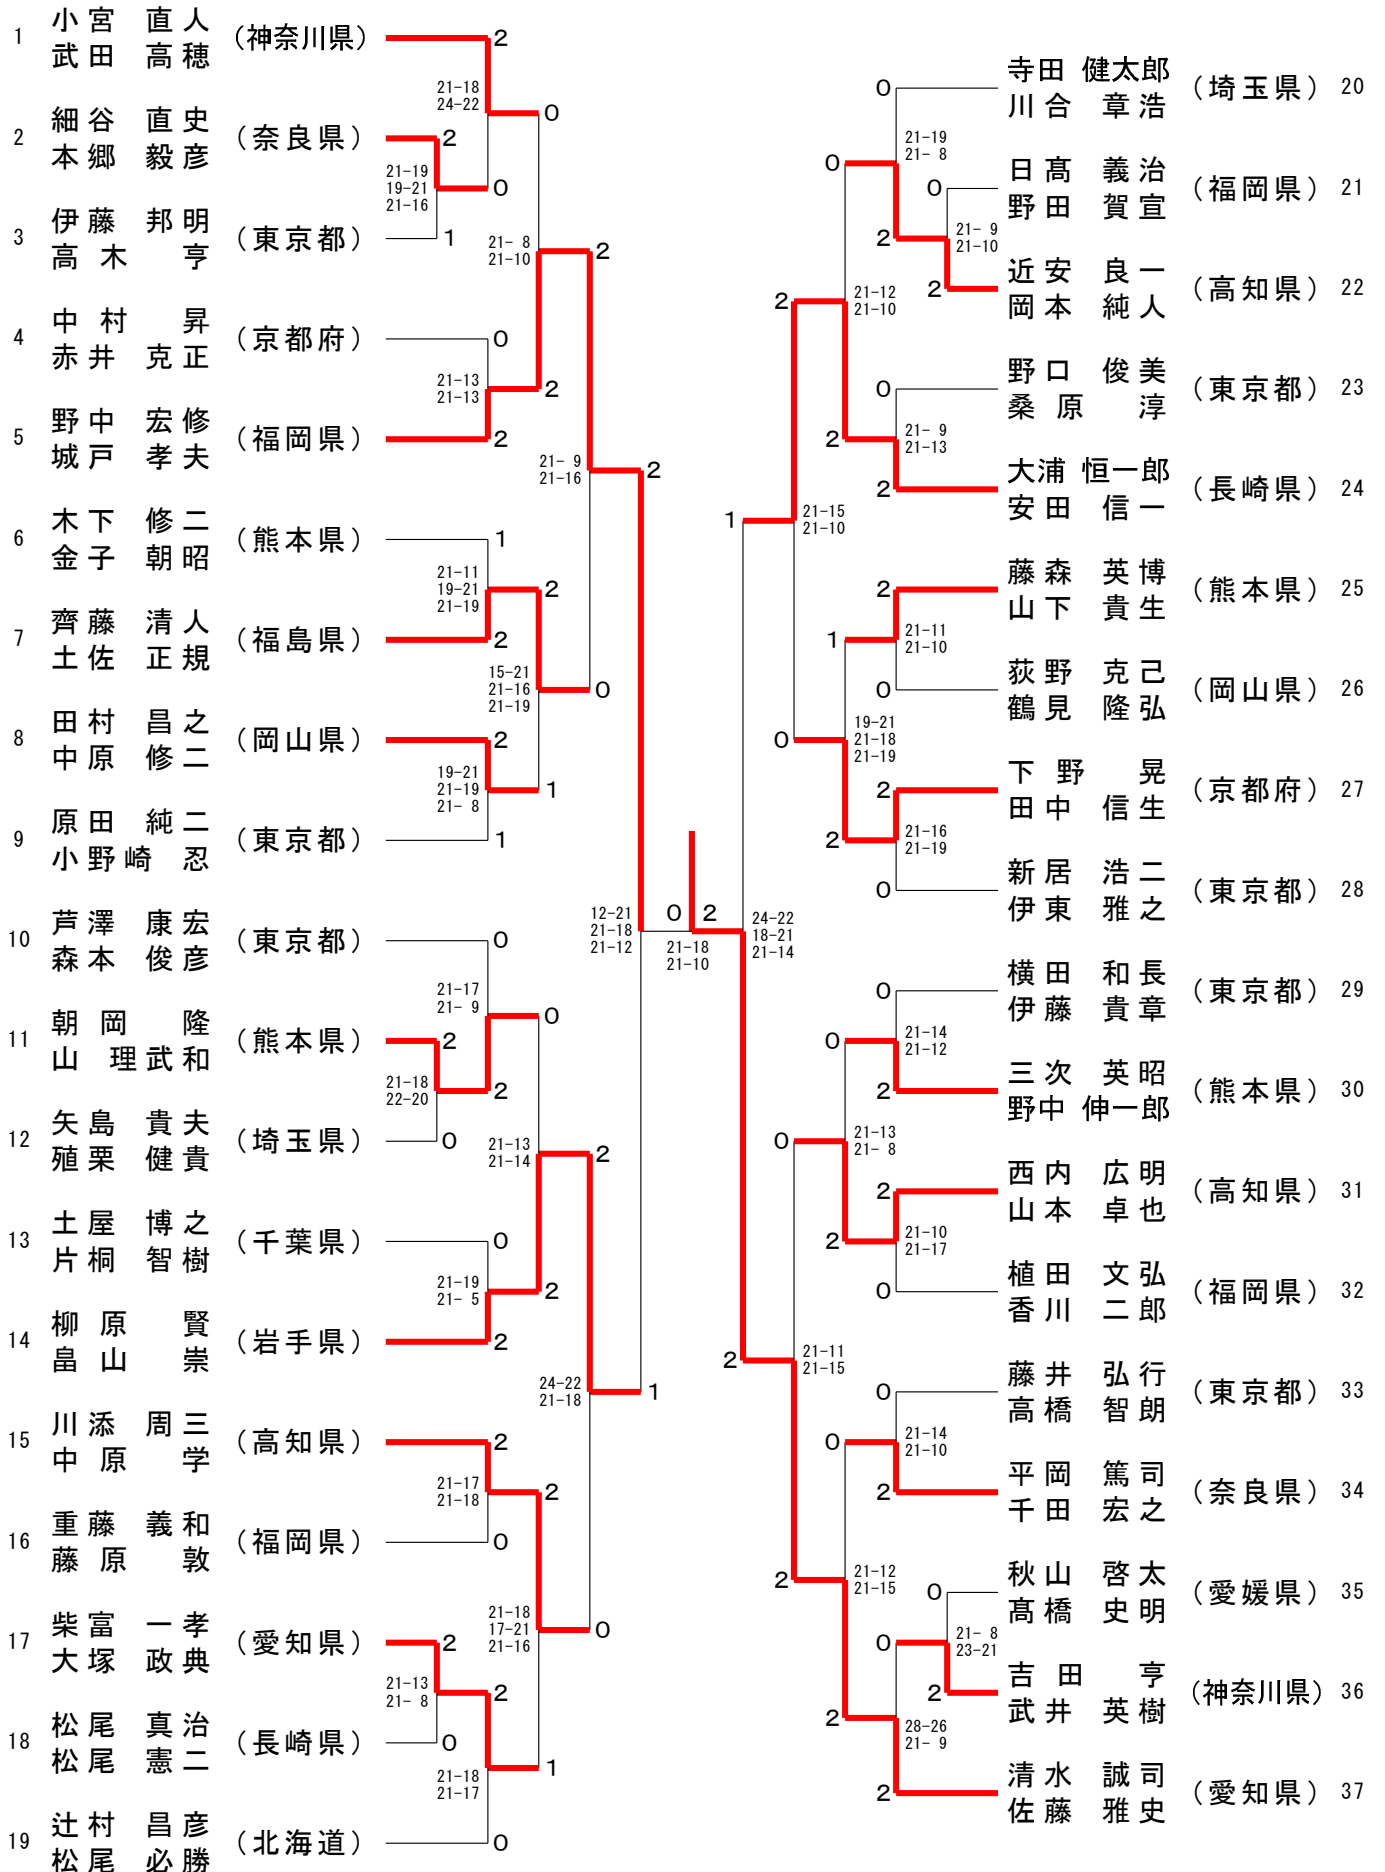

第63回全日本教職員バドミントン選手権大会

令和6年8月9日 - 11日 玉名市・山鹿市

50歳以上男子複 (50MD)