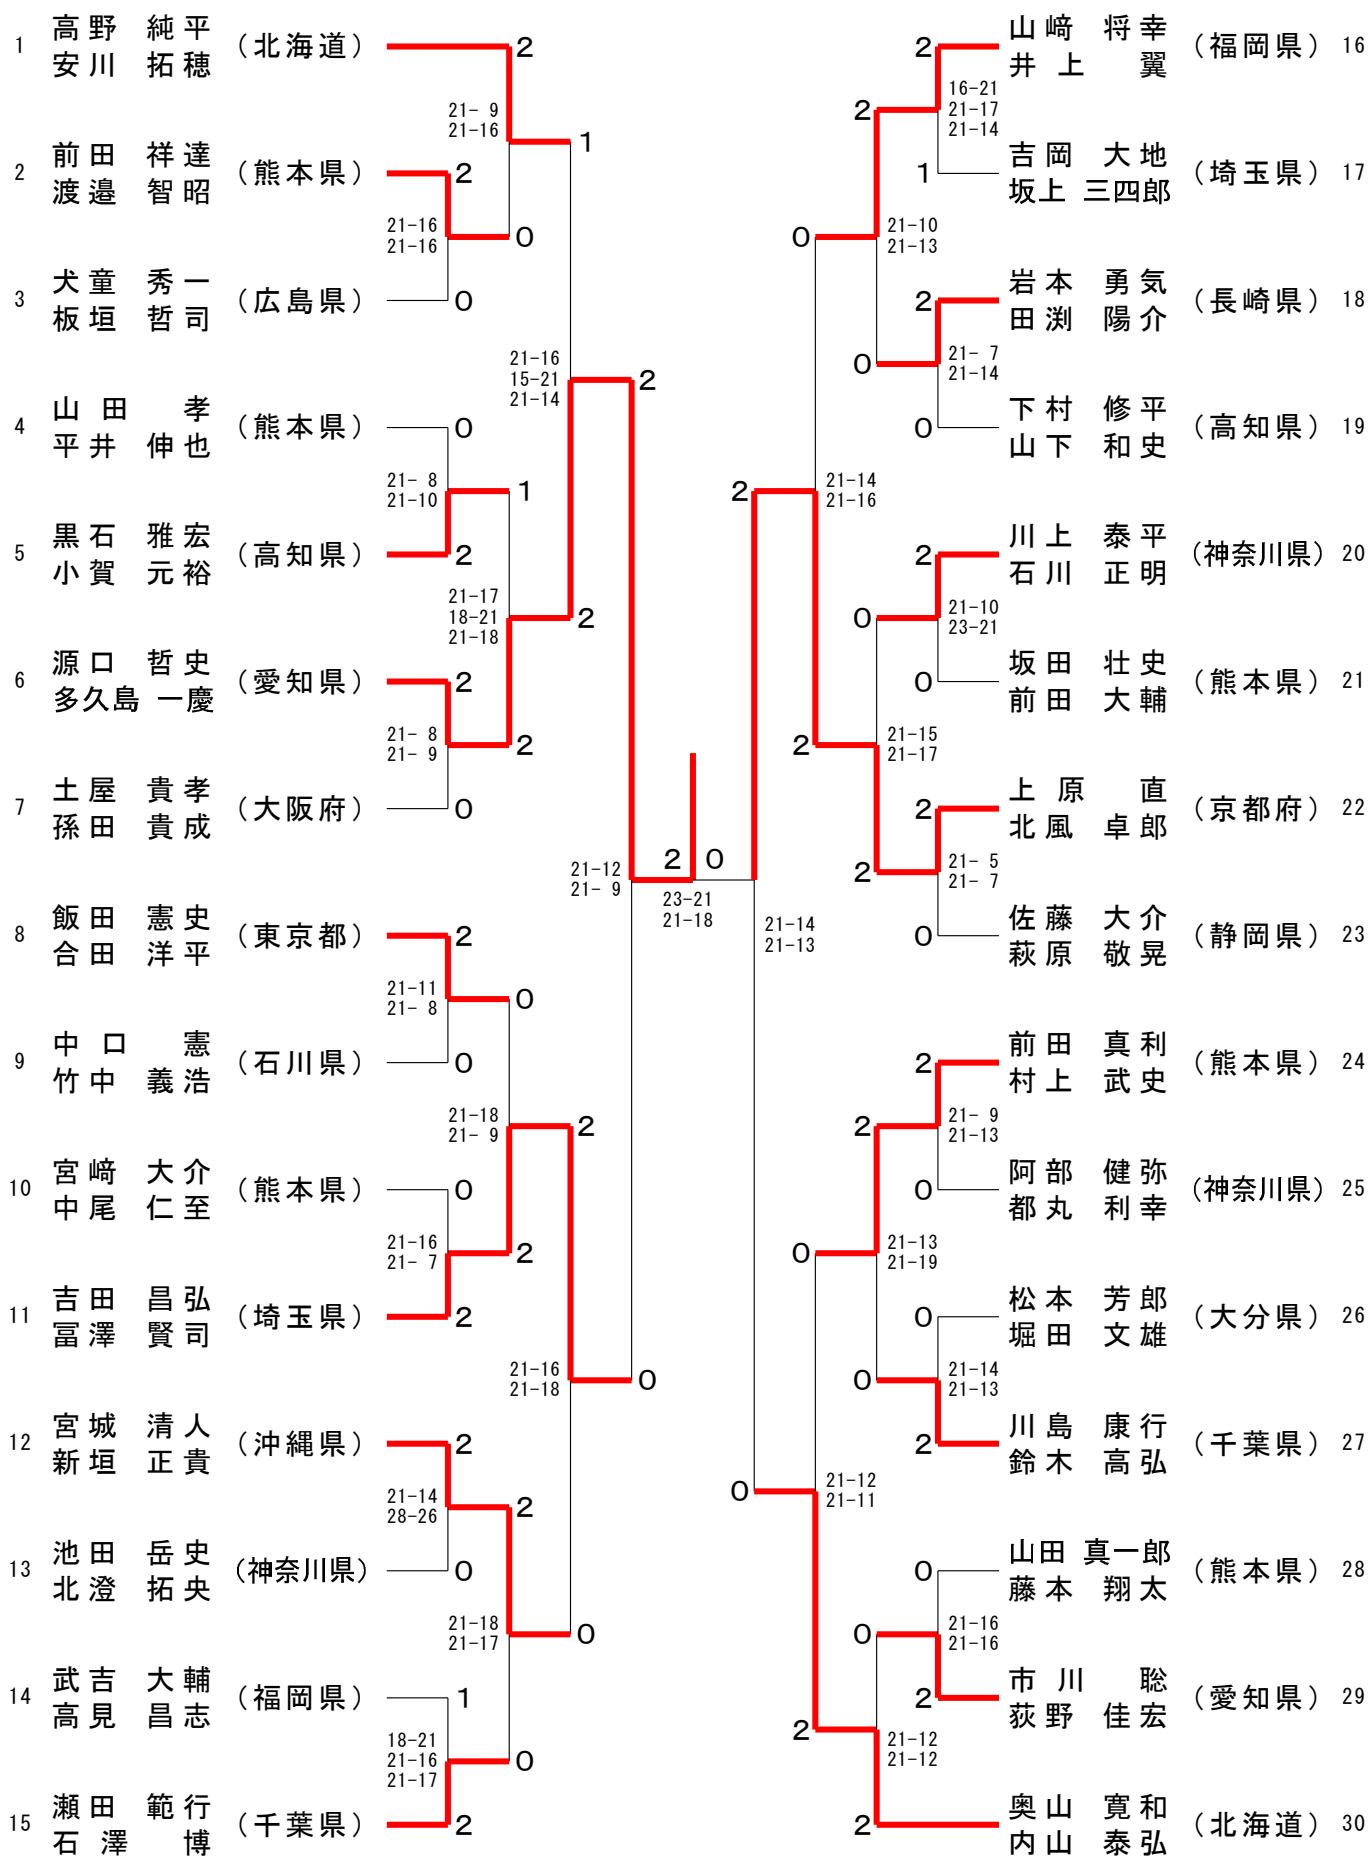

## 一般男子複 (MD)

# 第63回全日本教職員バドミントン選手権大会

令和6年8月9日 - 11日 玉名市・山鹿市

## 30歳以上男子複 (30MD)

## 40歳以上男子複 (40MD)