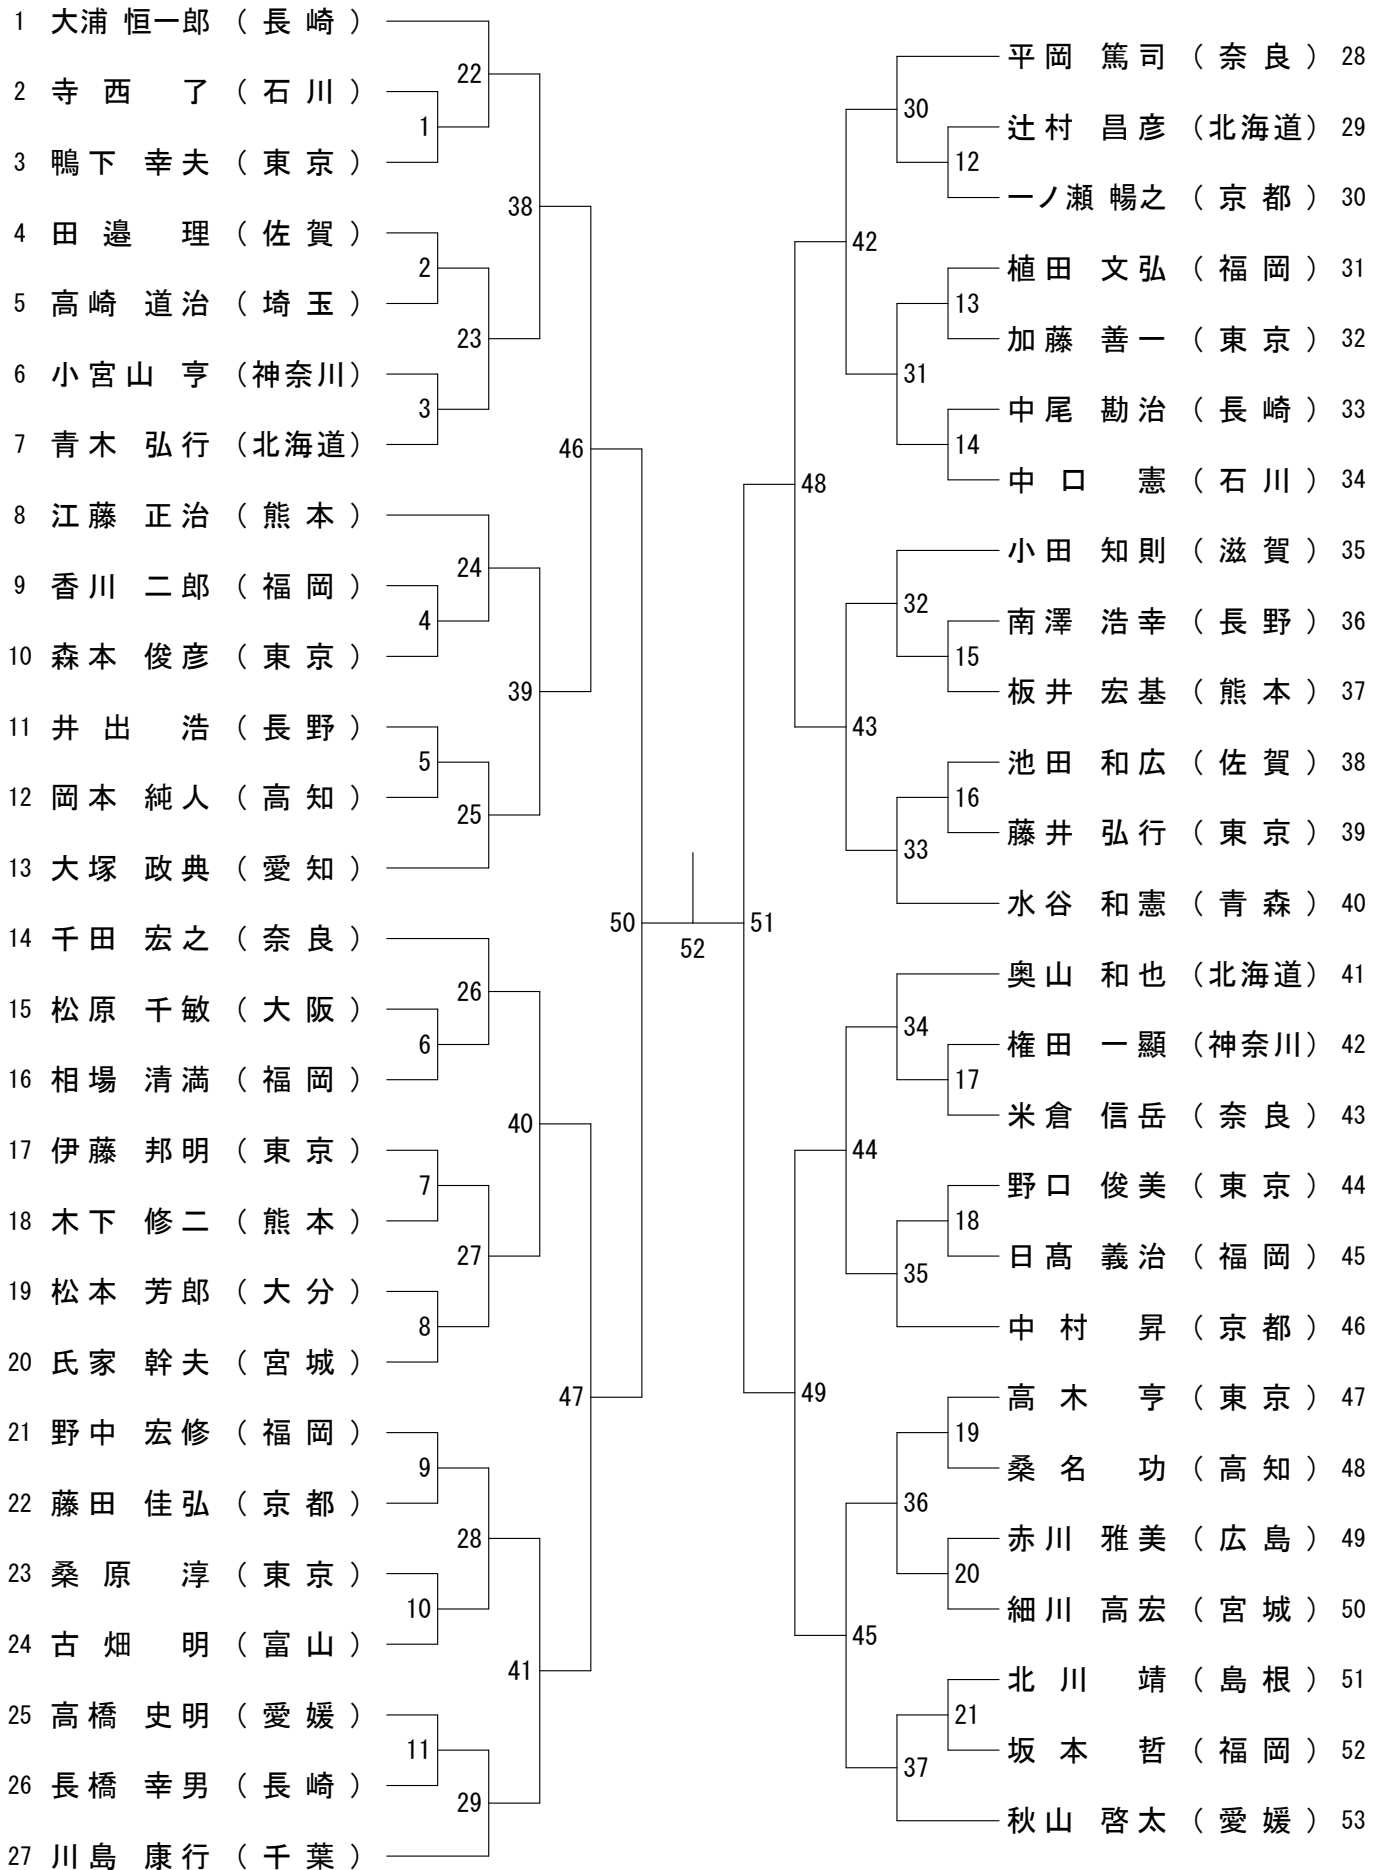

第58回全日本教職員バドミントン選手権大会

令和元年8月11日 長崎県 長崎市

男子団体 (MT)

女子団体 (WT)

成壮年男子団体 (OBT)

成壮年女子団体 (OGT)

ハイパーエイジ男子団体 (HBT)

第58回全日本教職員バドミントン選手権大会

令和元年8月12日-14日 長崎県 長崎市・長与町

一般男子単 (MS) - 1

第58回全日本教職員バドミントン選手権大会

令和元年8月12日-14日 長崎県 長崎市・長与町

一般男子単 (MS) - 2

第58回全日本教職員バドミントン選手権大会

令和元年8月12日-14日 長崎県 長崎市・長与町

30歳以上男子単 (30MS)

第58回全日本教職員バドミントン選手権大会

令和元年8月12日-14日 長崎県 長崎市・長与町

40歳以上男子単 (40MS)

第58回全日本教職員バドミントン選手権大会

令和元年8月12日-14日 長崎県 長崎市・長与町

50歳以上男子単 (50MS)

第58回全日本教職員バドミントン選手権大会

令和元年8月12日-14日 長崎県 長崎市・長与町