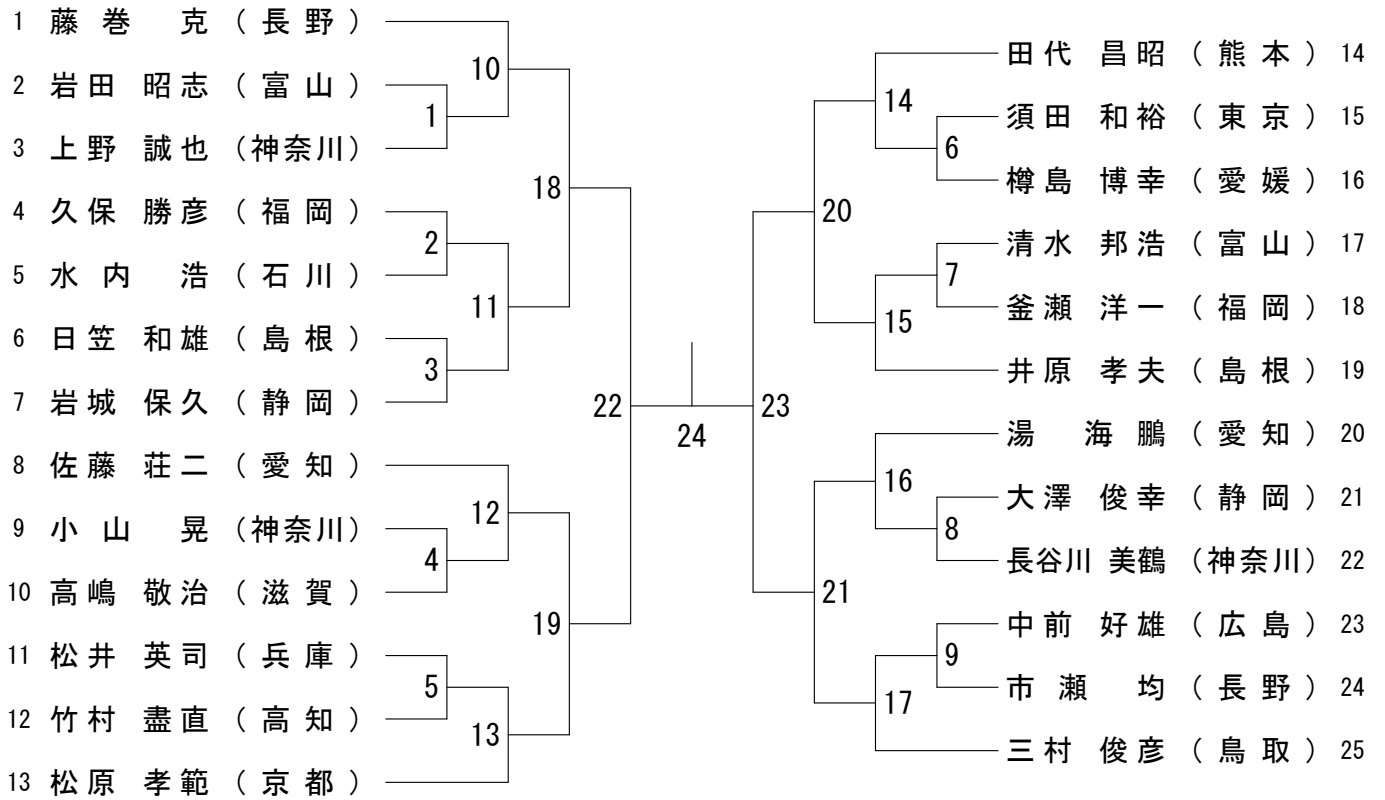

第58回全日本教職員バドミントン選手権大会

令和元年8月12日-14日 長崎県 長崎市・長与町

60歳以上男子単 (60MS)