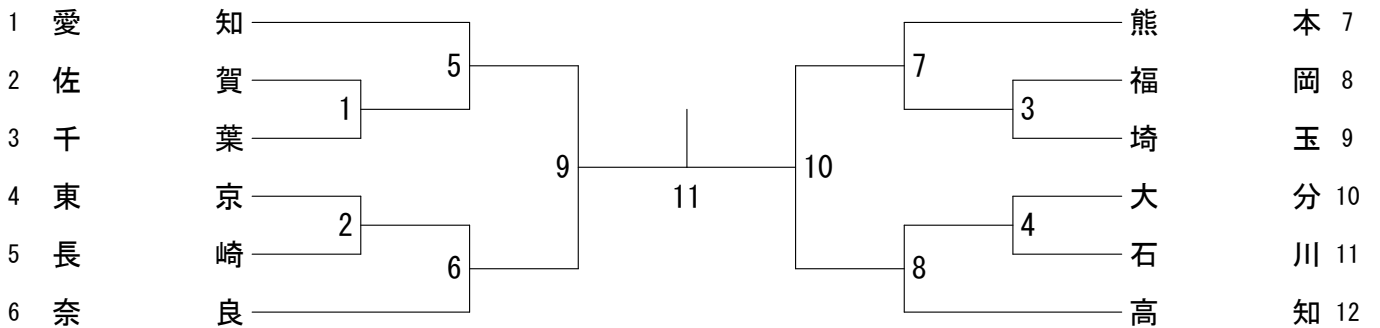

第58回全日本教職員バドミントン選手権大会

令和元年8月11日 長崎県 長崎市

男子団体 (MT)

女子団体 (WT)

成壮年男子団体 (OBT)

成壮年女子団体 (OGT)

ハイパーエイジ男子団体 (HBT)

第58回全日本教職員バドミントン選手権大会