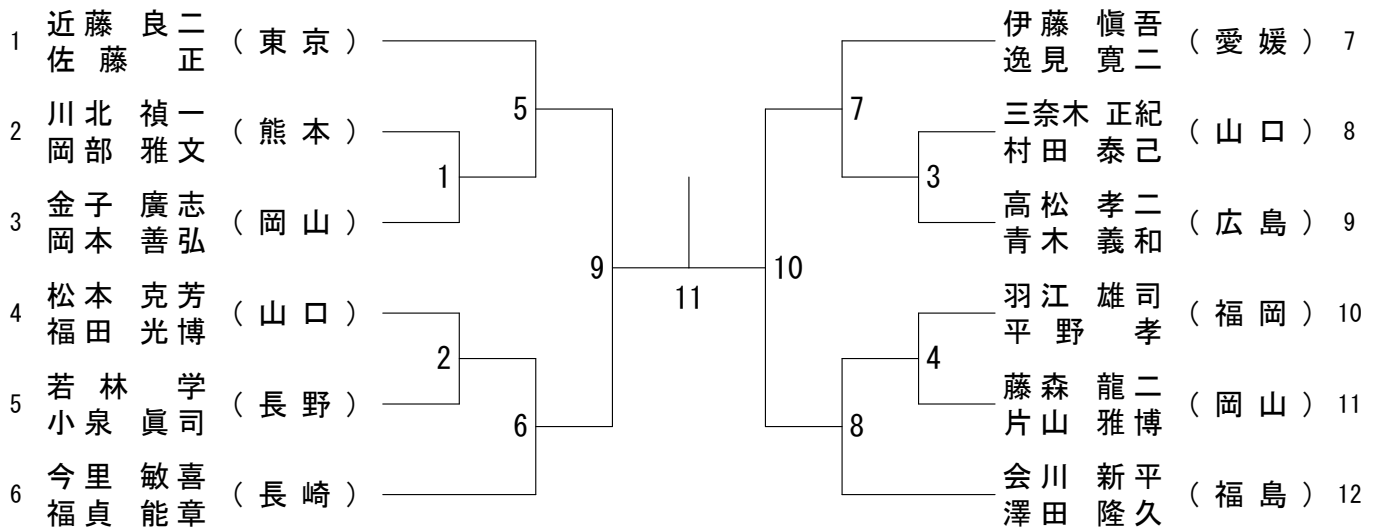

第58回全日本教職員バドミントン選手権大会

令和元年8月12日-14日 長崎県 長崎市・長与町

40歳以上男子複 (4 OMD)

第58回全日本教職員バドミントン選手権大会

令和元年8月12日-14日 長崎県 長崎市・長与町

50歳以上男子複 (50MD)

第58回全日本教職員バドミントン選手権大会

令和元年8月12日-14日 長崎県 長崎市・長与町

60歳以上男子複 (60MD)

65歳以上男子複 (65MD)

70歳以上男子複 (70MD)

第58回全日本教職員バドミントン選手権大会

令和元年8月12日-14日 長崎県 長崎市・長与町

一般女子複 (WD)

第58回全日本教職員バドミントン選手権大会

令和元年8月12日-14日 長崎県 長崎市・長与町