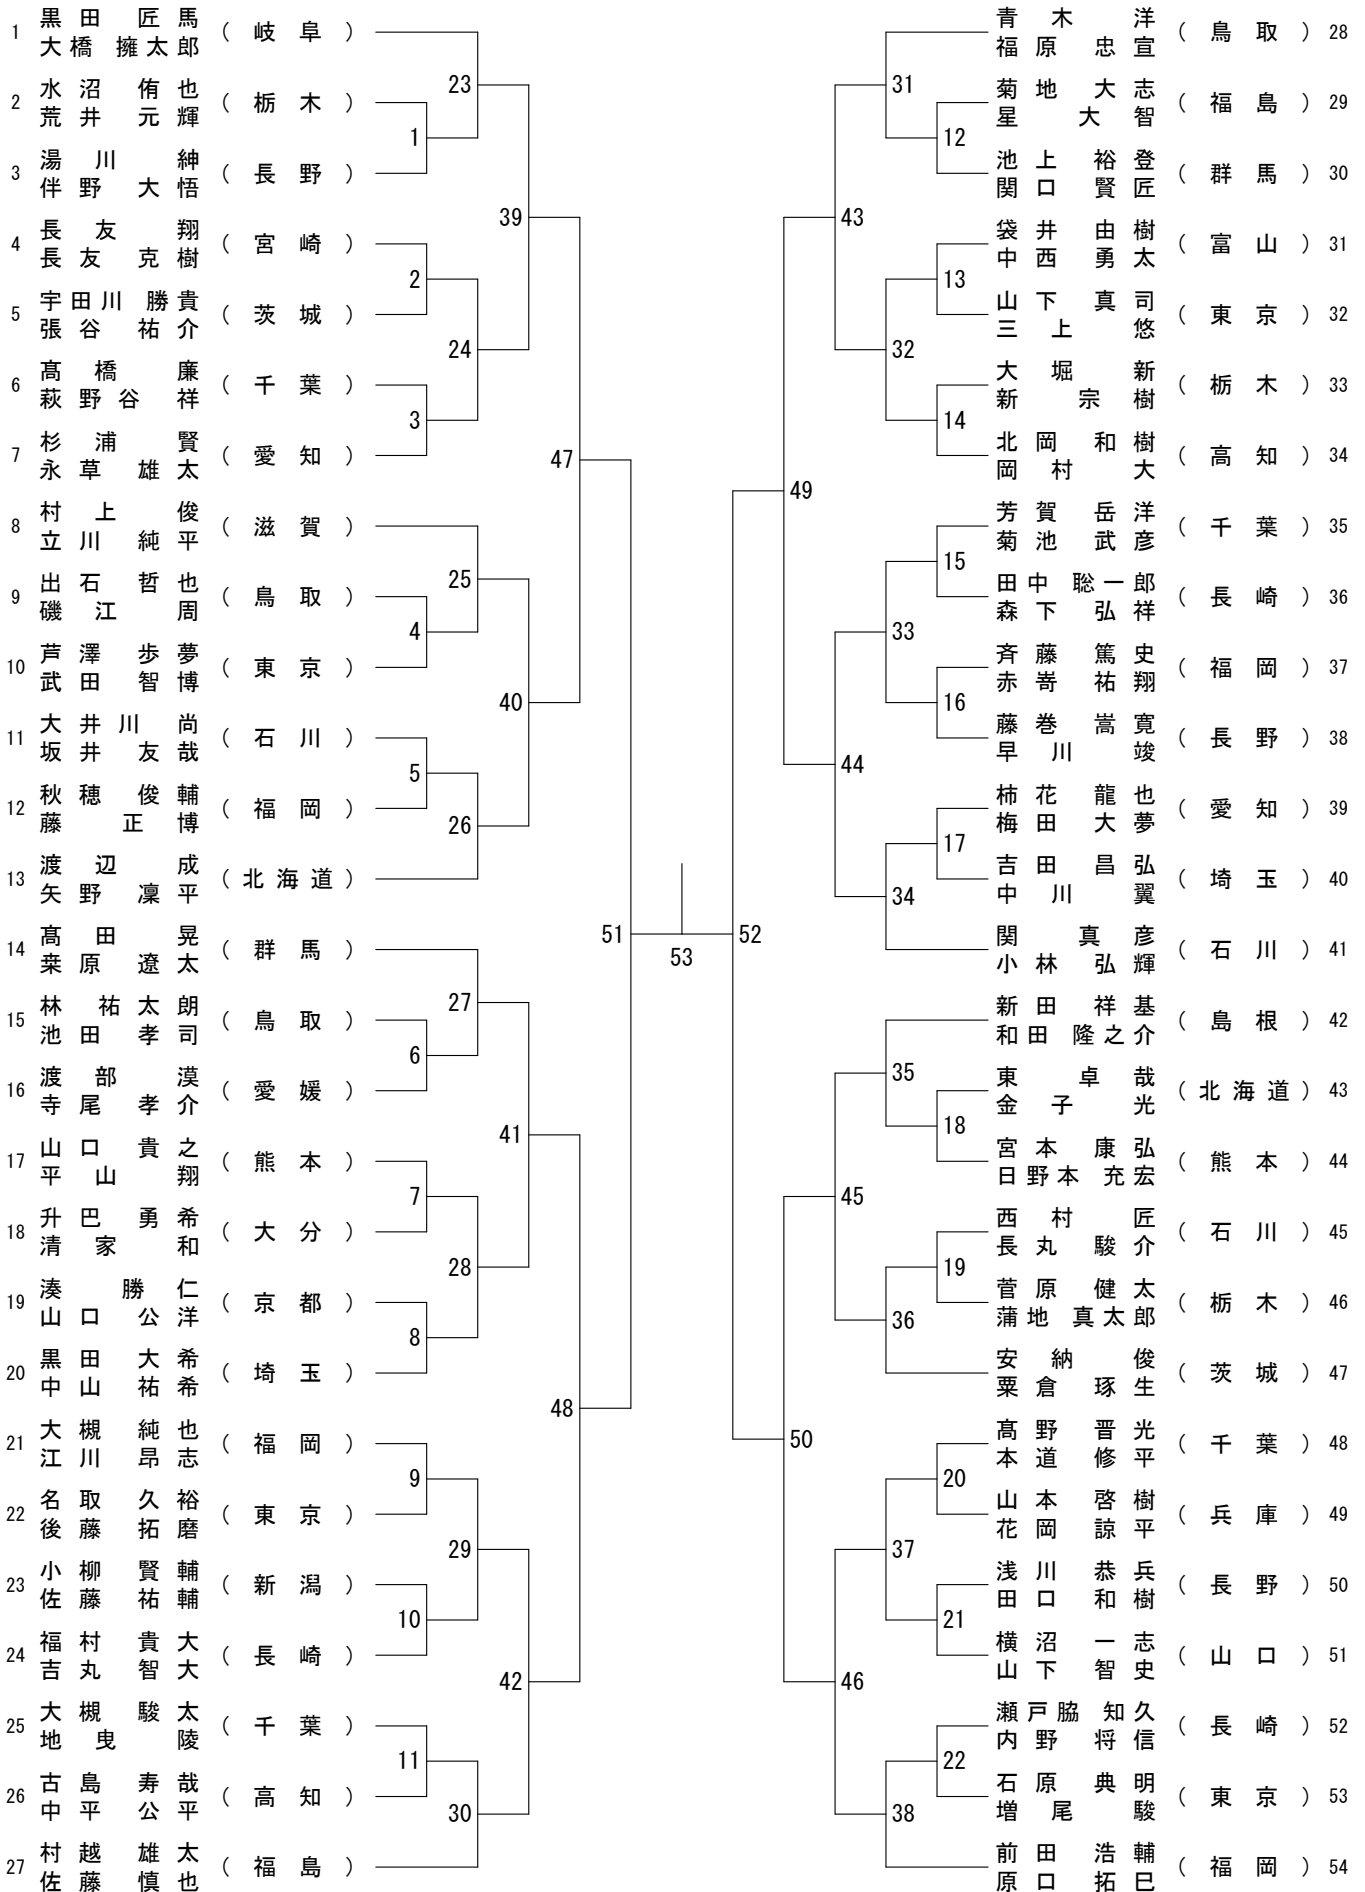

40歳以上女子単 (40WS)

55歳以上女子単 (55WS)

第58回全日本教職員バドミントン選手権大会

令和元年8月12日-14日 長崎県 長崎市・長与町

一般男子複 (MD)

第58回全日本教職員バドミントン選手権大会

令和元年8月12日-14日 長崎県 長崎市・長与町

30歳以上男子複 (30MD)