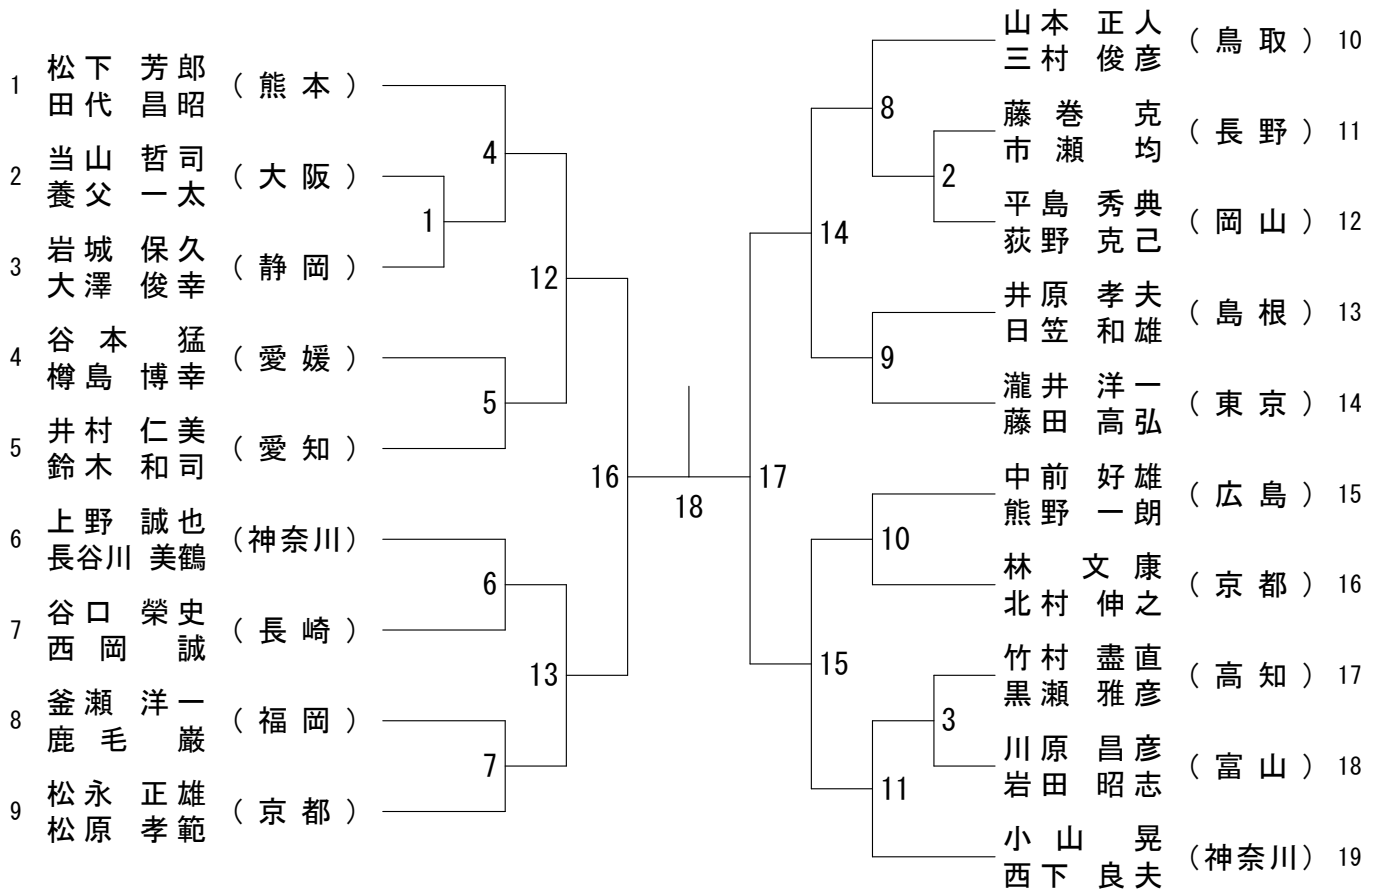

第58回全日本教職員バドミントン選手権大会

令和元年8月12日-14日 長崎県 長崎市・長与町

60歳以上男子複 (60MD)