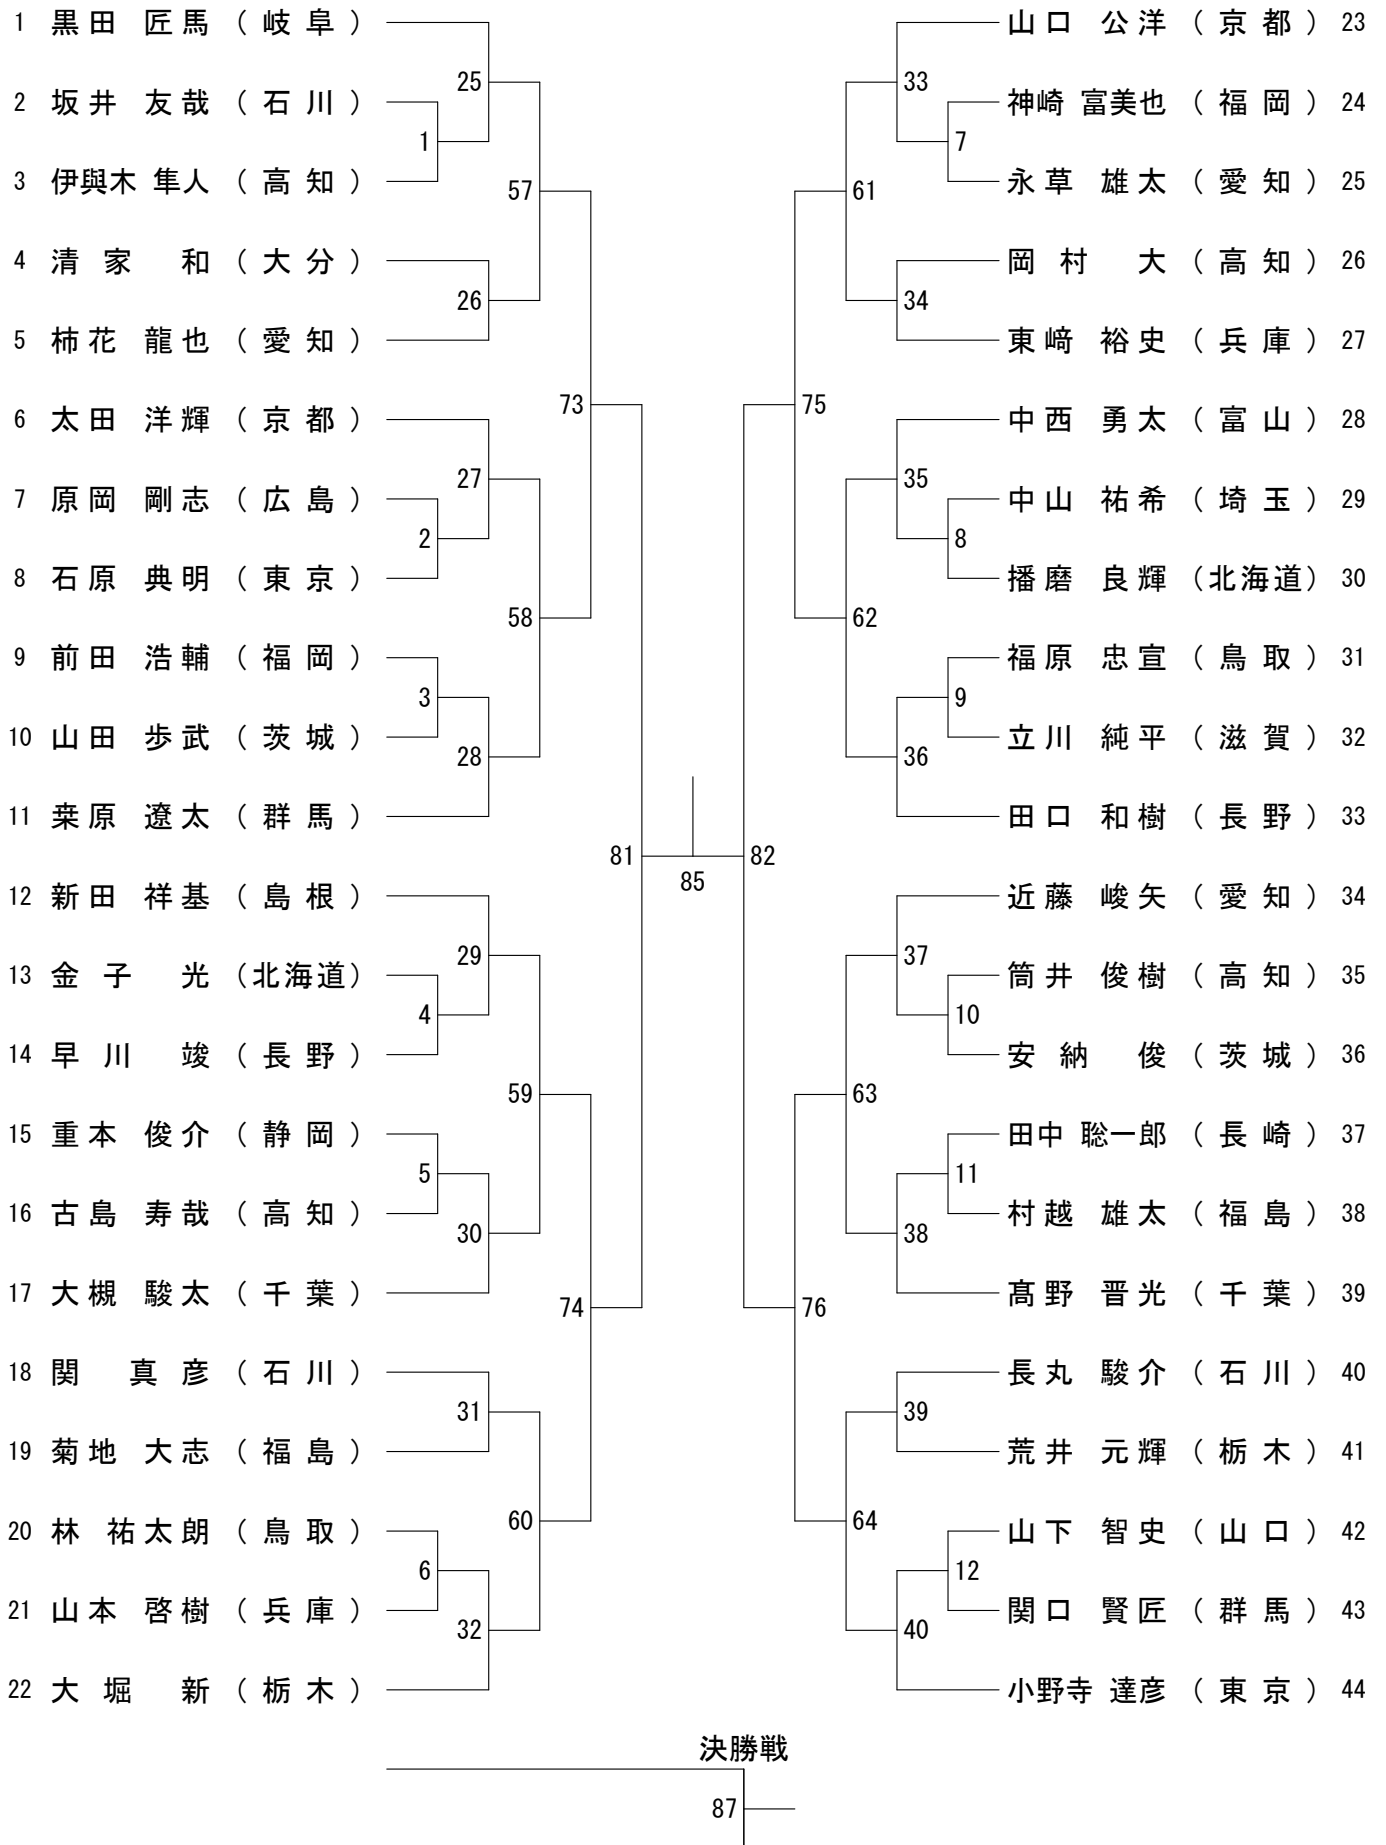

第58回全日本教職員バドミントン選手権大会

令和元年8月11日 長崎県 長崎市

男子団体 (MT)

女子団体 (WT)

成壮年男子団体 (OBT)

成壮年女子団体 (OGT)

ハイパーエイジ男子団体 (HBT)

第58回全日本教職員バドミントン選手権大会

令和元年8月12日-14日 長崎県 長崎市・長与町

一般男子単 (MS) - 1

第58回全日本教職員バドミントン選手権大会

令和元年8月12日-14日 長崎県 長崎市・長与町

一般男子単 (MS) - 2

第58回全日本教職員バドミントン選手権大会

令和元年8月12日-14日 長崎県 長崎市・長与町

30歳以上男子単 (30MS)