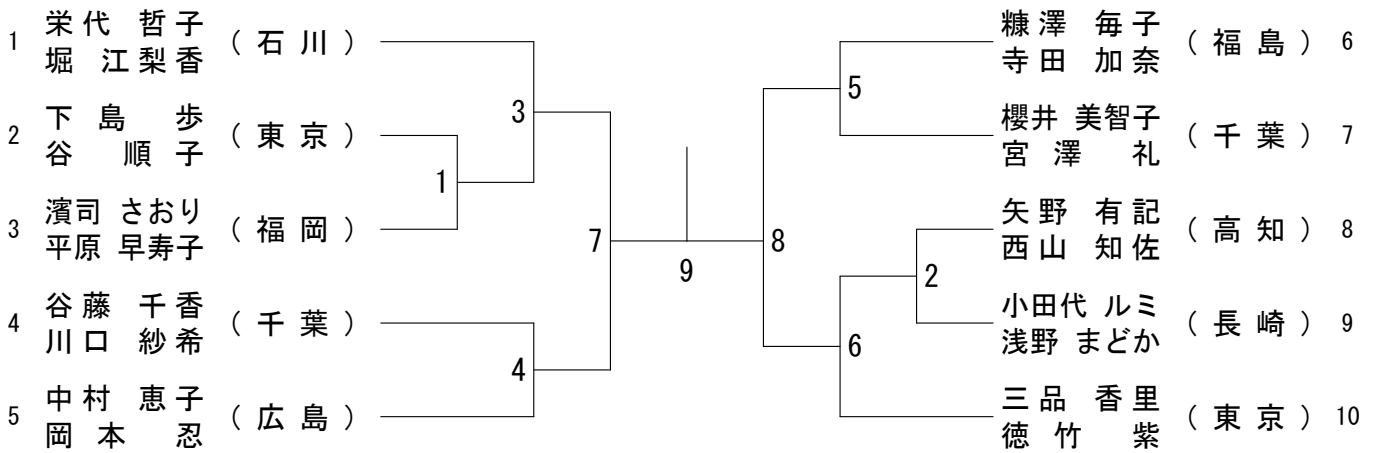

60歳以上男子複 (60MD)

65歳以上男子複 (65MD)

70歳以上男子複 (70MD)

第58回全日本教職員バドミントン選手権大会

令和元年8月12日-14日 長崎県 長崎市・長与町

一般女子複 (WD)

第58回全日本教職員バドミントン選手権大会

令和元年8月12日-14日 長崎県 長崎市・長与町

30歳以上女子複 (3 OWD)

40歳以上女子複 (4 OWD)

50歳以上女子複 (5 OWD)

55歳以上女子複 (5 5WD)