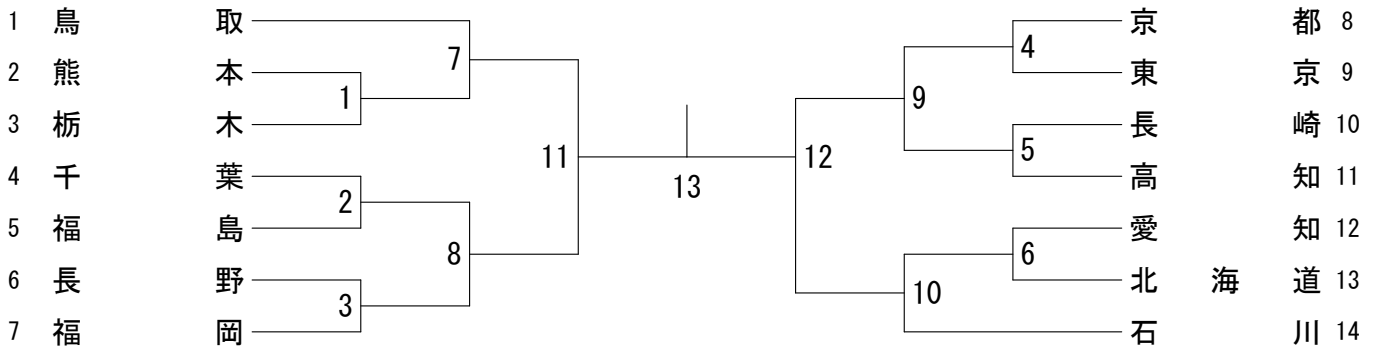

第58回全日本教職員バドミントン選手権大会

令和元年8月11日 長崎県 長崎市

男子団体 (MT)

女子団体 (WT)

成壮年男子団体 (OBT)

成壮年女子団体 (OGT)

ハイパーエイジ男子団体 (HBT)

第58回全日本教職員バドミントン選手権大会