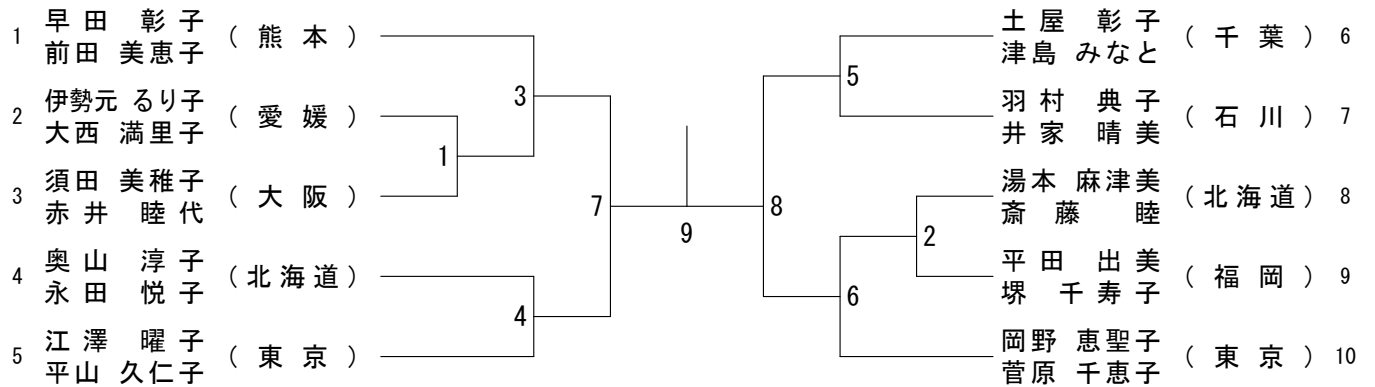

50歳以上女子複 (5 OWD)