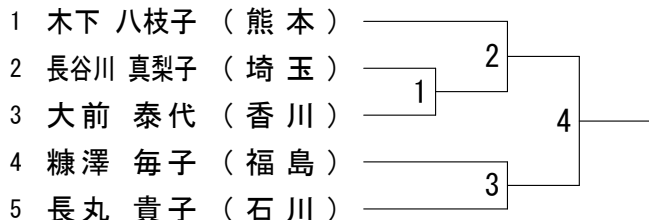

40歳以上女子単 (40WS)