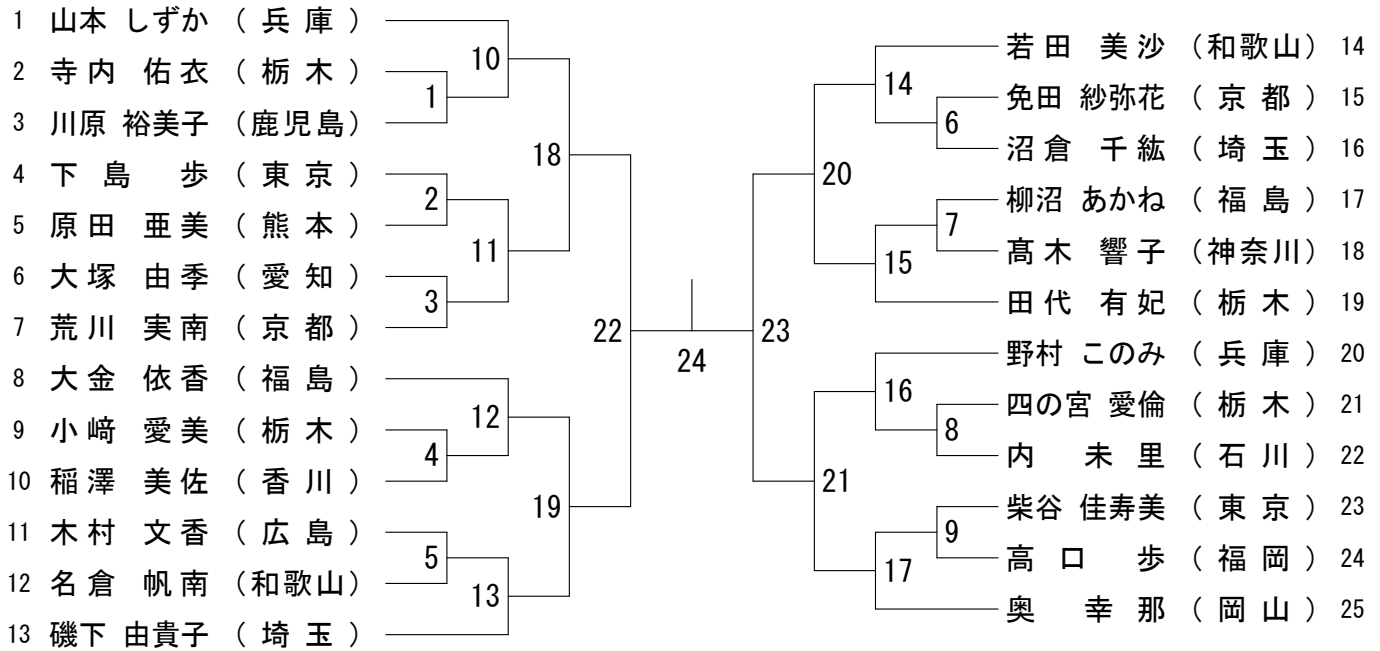

60歳以上男子単 (60MS)

65歳以上男子単 (65MS)

70歳以上男子単 (70MS)

第58回全日本教職員バドミントン選手権大会

令和元年8月12日-14日 長崎県 長崎市・長与町

一般女子単 (WS)

30歳以上女子単 (30WS)

50歳以上女子単 (50WS)